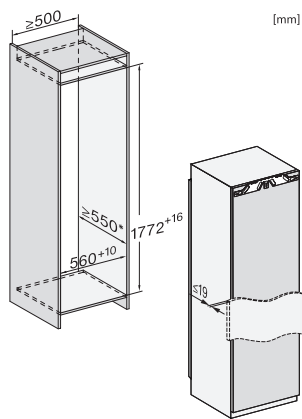

Profondeur de l'appareil en mm	546
Poids en kg	54,4
Technique de fixation	Porte fixe
Poids max. façade de porte partie réfrigération en kg	26
Classe climatique	SN-T
Zone de réfrigération en l	309
Zone de congélation 4 étoiles en l	0
Volume total utile en l	308
Classe d'émissions de bruit acoustique dans l'air (A-D)	B
Émissions de bruit acoustique en dB(A) re1pW	33
Consommation électrique en milliampères (mA)	1200
Tension en V	220-240
Protection par fusible en A	10
Nombre de phases	1
Fréquence en Hz	50-60
Longueur du câble d'alimentation électrique en m	2,2
Remplacer l'ampoule	Service après-vente

K7733E, K7763E, K7732D, K7732E, K7734F, K7764E, K7743E, K7743D, K7744E, K7773D, K7774D, built-in (footnote*) (drawings)

K7733E, K7763E, K7732E, K7734F, K7764E, K7743E, K7743D, K7744E, K7773D, K7774D, side view (installation drawings)