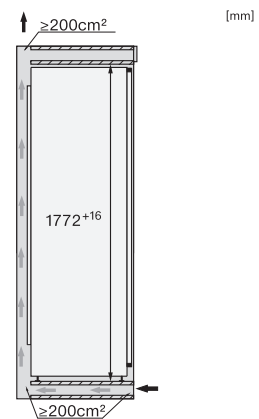

K7733E, K7763E, K7732E, K7734F, K7764E, K7743E, K7743D, K7744E, K7773D, K7774D, side view (installation drawings)