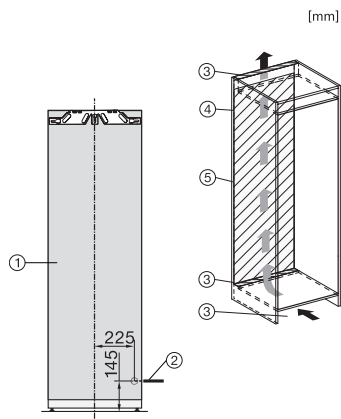

K 7737 D

Réfrigérateur encastrable

avec DynaCool et éclairage LED pour la conservation pratique des aliments.

K7733E, K7763E, K7732E, K7734F, K7764E, K7743E, K7743D, K7744E, K7773D, K7774D (footnote*) (installation drawings)