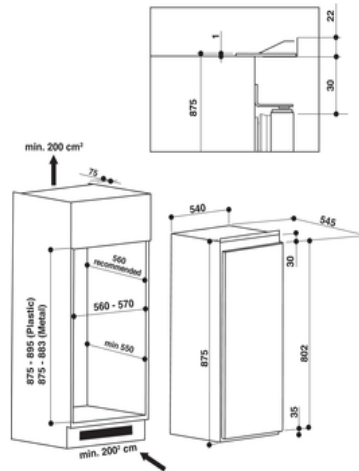

EQUIPEMENT

Thermostat	Mécanique
Type de gaz	R600A
Classe climatique	SN
Portes réversibles	OUI
Pieds réglables (avant)	Non

RÉFRIGÉRATEUR

Volume utile (en litres)**	126
Dégivrage	-
Froid dynamique	-
Eclairage intérieur	Oui
Clayettes verre (dont ajustables)	4 (3)
Bac à légumes transparent	1
Aménagement contre-porte:	
- Balconnets contre-porte	3
- Bacs à œufs	-
Alarme porte ouverte	Non

CARACTERISTIQUES TECHNIQUES

Poids net / avec emballage (kg)	27 / 29
Dimensions nettes en cm (HxLxP)	87,5 x 54 x 54,5
Dimensions avec emballage en cm (HxLxP)	93,9 x 58,4 x 60

Référence	12 NC	EAN	Couleur
ARG90312FR	859991676610	8003437055430	Blanc