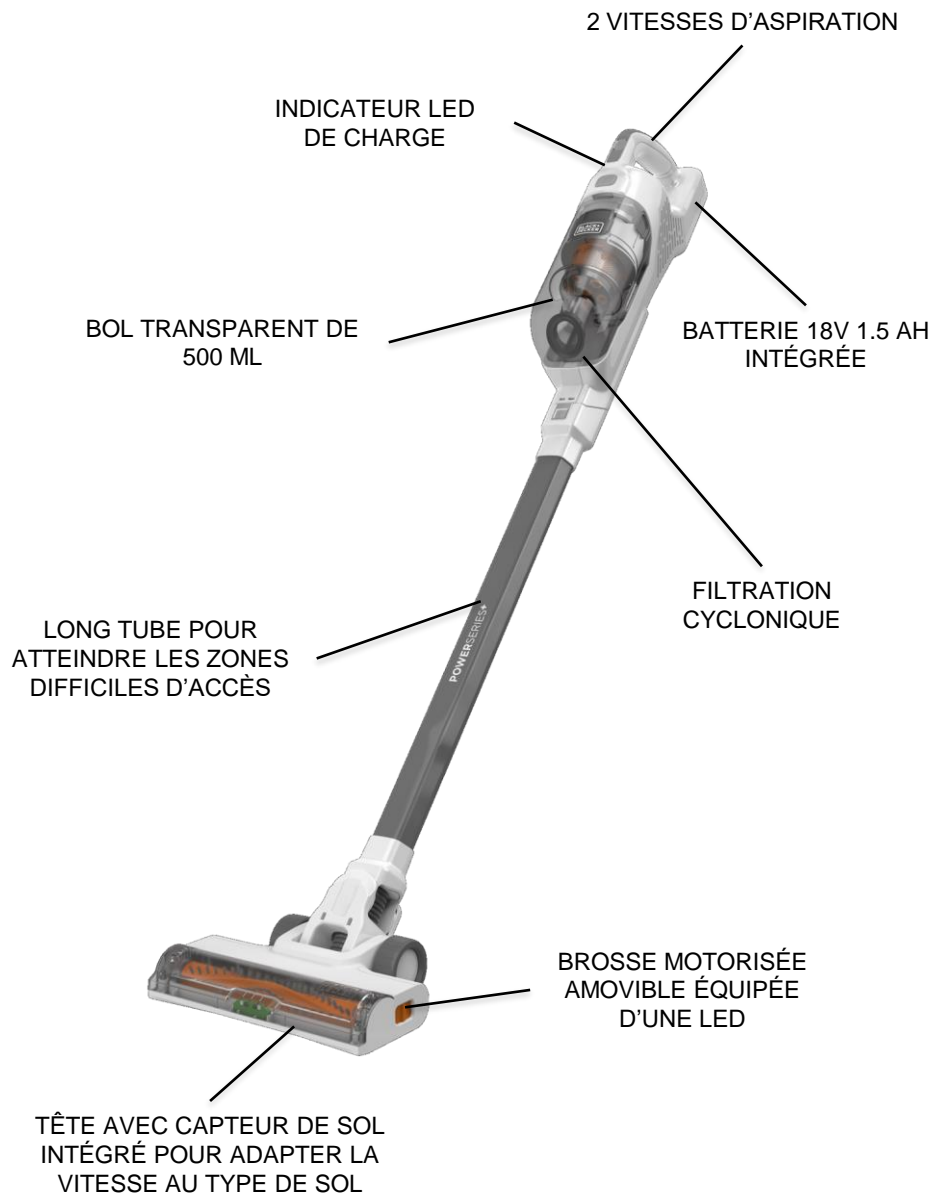

**BLACK+
DECKER**

ASPIRATEUR BALAI POWERSERIES+ – 18V / 1.5Ah

BHFEA515J-QW

DESCRIPTIF PRODUIT

TECHNOLOGIE AUTOSENSE™ POUR UN CONTRÔLE AUTOMATIQUE DE LA PUISSANCE

Grâce au capteur de sol intégré dans la tête balai, l'aspirateur POWERSERIES+ ajuste automatiquement sa puissance au type de sol. Sur les tapis/moquettes, le balai va augmenter sa puissance d'aspiration et il passera en mode ECO pour aspirer les sols durs.

ASPIRATION EFFICACE SUR TOUT TYPE DE SOL

Avec sa batterie 18V 1.5 Ah et ses deux vitesses d'aspiration, notre aspirateur délivre jusqu'à 33 AirWatts pour une aspiration encore plus performante, aussi bien sur un sol dur que sur les tapis/moquettes.

PUISSANCE D'ASPIRATION CONSTANTE

Afin de maintenir des performances optimales dans le temps, l'aspirateur balai est doté d'une filtration avec action cyclonique évitant ainsi le colmatage des particules sur le filtre, ainsi que d'une brosse motorisée amovible facilitant son nettoyage.

33MN D'AUTONOMIE

Son autonomie permet de nettoyer toute la maison en une seule charge.

CARACTÉRISTIQUES TECHNIQUES

Référence	BHFEA515J-QW
Batterie	18V Lithium – 1.5 Ah
Autonomie	Jusqu'à 33 mn
Puissance utile	33 AirWatts
Capacité du bol	500 ml
Accessoires	Embout suceur plat
Temps de charge	3,75 h
Support de charge	Prise Jack fournie
Coloris	Blanc Perle
Garantie	2 ans
Poids produit	2,6 kg
Gencod	5035048742488