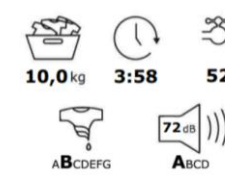

WTE10222XW

Lave-linge Frontal | 10.0 kg | 1200 trs/min | B | Afficheur Digital | 15 programmes

INFORMATIONS

Référence	WTE10222XW
Séries	b100
Famille de produit	Lave-linge Frontal
Origine de fabrication	Turquie
Code EAN	8690842545009

PERFORMANCES EU2021

Niv. Sonore Essorage (dB)	72
Capacité max. (kg)	10.0
Vitesse d'essorage max. (tr/min)	1200
Classe d'efficacité énergétique	B
Indice de Réparabilité	8.2
Cons. d'énergie pour 100 cycles	59 kWh
Cons. d'eau par Cycle	52 litres
Durée cycle de référence (h:min)	03:58
Classe d'essorage	B
Classe de niveau sonore	A

CARACTERISTIQUES

Type de moteur	Moteur à induction
Parois latérales	Anti-vibrations
Type d'affichage	Afficheur Digital
Commande électronique	Oui
Suivi de Programme	Oui
Matière de la cuve	Polypropylène
Matière du tambour	Inox
Type de tambour	A alvéoles Aquawave
Volume du tambour (l)	64
Sécurité anti-débordement	Oui
Capacité variable automatique	Oui
Vitesse d'essorage variable	Oui
Anti-balourd	Oui
Indicateur arrivée d'eau fermée	Oui
Hauteur du branchement d'eau	40-100 cm
Affichage du temps restant	Oui

PROGRAMMES

Nombre de programmes	15
Programme 1	Coton
Programme 2	Eco 40-60
Programme 3	Synthétique
Programme 4	Express 14'
Programme 5	Mix
Programme 6	Laine/Lavage Main
Programme 7	Délicat
Programme 8	Essorage + Vidange
Programme 9	Rinçage
Programme 10	Textiles foncés/Jeans
Programme 11	Sport/Thermique
Programme 12	Expert Taches
Programme 13	Hygiène+ avec Vapeur
Programme 14	Sous-Vêtements avec Vapeur
Programme 15	Chemise avec Vapeur

FONCTIONS