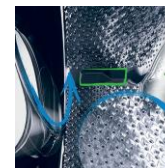

Tambour Aquawave

Préservez vos vêtements

Les alvéoles du tambour Aquawave facilitent le glissement de vos textiles en créant un voile d'eau. Le linge est donc davantage préservé.

Parois anti-vibrations

Diminuez le bruit du lavage et de l'essorage