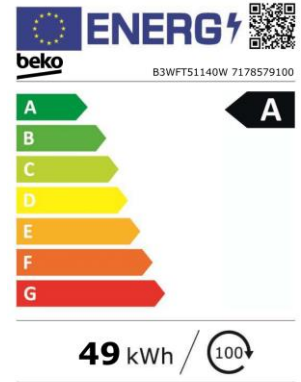

PERFORMANCES

Capacité max. (kg)	11
Vitesse d'essorage max. (tr/min)	1400
Classe d'efficacité énergétique	A
Durée cycle de référence (h:min)	00:00
Classe d'essorage	B

CARACTÉRISTIQUES

Type de moteur	Moteur à induction
Parois latérales	Box in Box Type
Commande électronique	Oui
Matière de la cuve	Polypropylène
Matière du tambour	Inox
Type de tambour	A alvéoles Aquawave
Volume du tambour (L)	75
Sécurité anti-débordement	Oui
Capacité variable automatique	Oui
Vitesse d'essorage variable	Oui
Anti-balourd	Oui
Indicateur arrivée d'eau fermée	Oui
Affichage du temps restant	Oui
Hauteur du branchement d'eau (cm)	40-100
Suivi des programmes en façade	Oui
Type d'afficheur	Afficheur digital

INFORMATIONS TECHNIQUES

Tension (V)	230
Fréquence (Hz)	50
Type de prise	Européenne
Puissance totale (W)	2200

DIMENSIONS & LOGISTIQUE

Profondeur sans emballage (cm)	63
Largeur sans emballage (cm)	60
Hauteur avec emballage (cm)	88,5
Poids sans emballage (kg)	84
Hauteur sans emballage (cm)	84,5
Largeur avec emballage (cm)	65
Profondeur avec emballage (cm)	65
Poids avec emballage (kg)	85
Nomenclature	84502000
Livraison en 40	108
Livraison en 40 ForkLift	108
Livraison en 40 HC ForkLift	159

RESPECT DE L'ENVIRONNEMENT

Disponibilité des pièces détachées	12 ans
Indice de réparabilité	8,3
Notice en papier recyclé	Oui
Cuve composée de plastique recyclé	Oui

Beko s'engage à conserver toutes les pièces détachées de cet appareil pendant 12 ans à compter de la date d'achat. BEKO France – Visuels non contractuels, informations sujettes à modifications. 01/12/2023 - V22