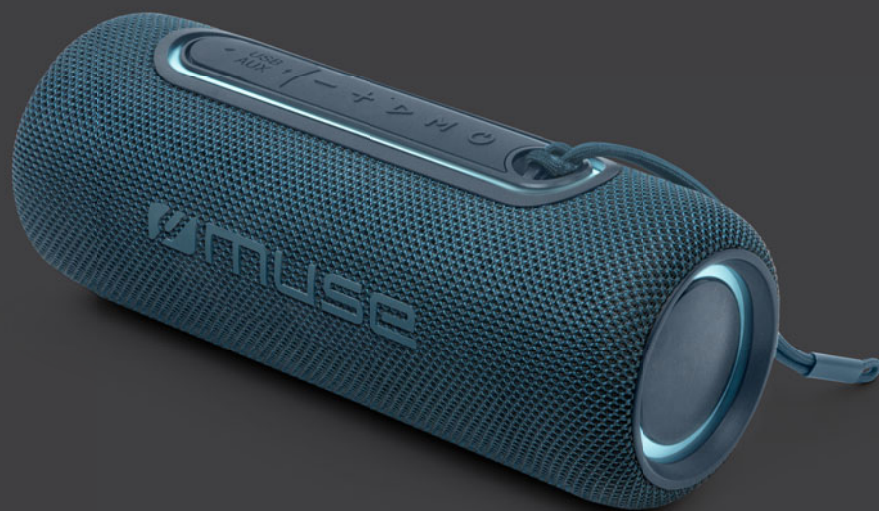

FONCTIONS

Diffusion de la musique en streaming depuis un autre appareil compatible Bluetooth comme un Ordinateur portable, une Tablette ou un Smartphone
Système mains-libres
10m de portée
Couplage Stéréo
Voyant LED d'appairage du Bluetooth
Indicateur de charge LED
Conception IPX5. Résistance aux projections d'eau
Durée de lecture de la musique: jusqu'à 10 heures

FR+GB 13 July 2023

MUSE

Collection of inspiration

 **Bluetooth®**

M-780 BT

M-780 LG

M-780 BTR

M-780 BTB

SPRITZWASSERGESCHÜTZT TRAGBARER BLUETOOTH-LAUTSPRECHER

20W Ausgangsleistung
Farblichter

FUNKTIONEN

Streamen Sie Musik von einem anderen Bluetooth-kompatibles Gerät wie Laptop, Tablet oder Smartphone
Hände frei
Reichweite bis zu 10m
Stereo-Pairing
Bluetooth-LED-Pairing-Anzeige
Lade-LED-Anzeige
Spritzwassergeschütztes IPX5-Design
Musikspielzeit: bis zu 10 Stunden