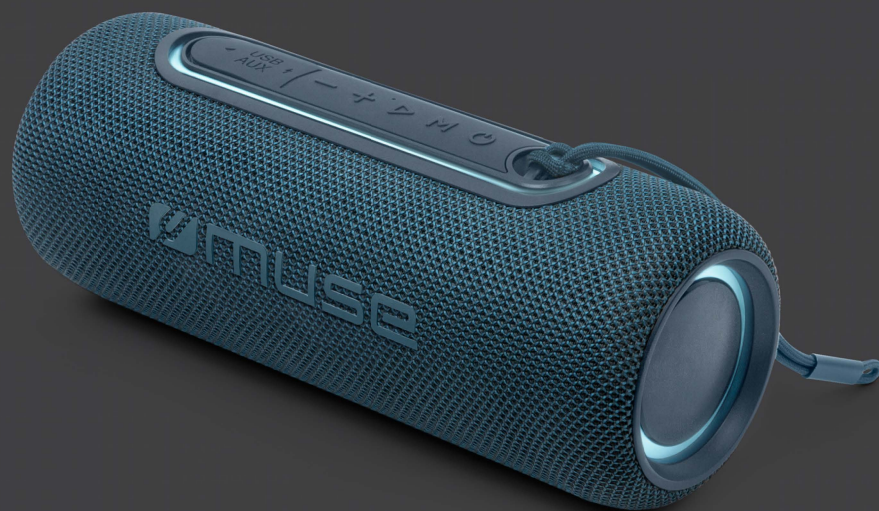

MUSE

Collection of inspiration

M-780 BT

M-780 LG

M-780 BTR

M-780 BTB

ENCEINTE BLUETOOTH PORTABLE SPLASH-PROOF

Puissance de sortie 20W
Effets lumineux

FONCTIONS

Diffusion de la musique en streaming depuis un autre appareil compatible Bluetooth comme un Ordinateur portable, une Tablette ou un Smartphone
Système mains-libres
10m de portée
Couplage Stéréo
Voyant LED d'appairage du Bluetooth
Indicateur de charge LED
Conception IPX5. Résistance aux projections d'eau
Durée de lecture de la musique: jusqu'à 10 heures

CHARGEMENT CONTAINER

20 pieds: 6600 pièces
40 pieds: 13710 pièces
40 pieds HQ: 15834 pièces

SPLASH PROOF PORTABLE BLUETOOTH SPEAKER

20W output power
Color lights

FUNCTIONS

Stream music from another Bluetooth compatible device such as Laptop, Tablet or Smartphone
Hands-free
Range up to 10m
Stereo Pairing
Bluetooth LED pairing indicator
Charging LED indicator
IPX5 splash proof design
Music play time: up to 10 hours

SPRITZWASSERGESCHÜTZT TRAGBARER BLUETOOTH-LAUTSPRECHER

20W Ausgangsleistung
Farblichter

FUNKTIONEN

Streamen Sie Musik von einem anderen Bluetooth-kompatibles Gerät wie Laptop, Tablet oder Smartphone
Hände frei
Reichweite bis zu 10m
Stereo-Pairing
Bluetooth-LED-Pairing-Anzeige
Lade-LED-Anzeige
Spritzwassergeschütztes IPX5-Design
Musikspielzeit: bis zu 10 Stunden