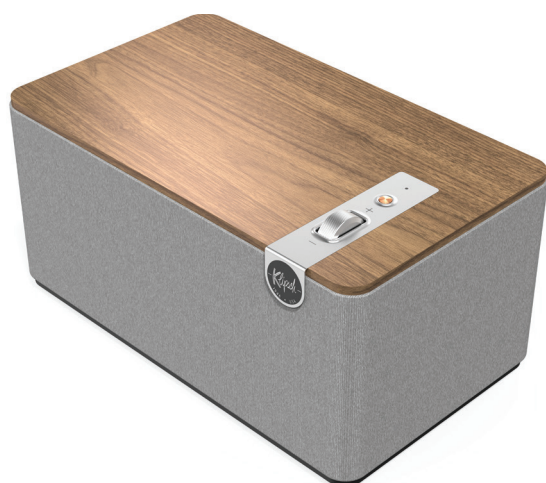

## ENCEINTE BLUETOOTH® SANS FIL

**Klipsch**  
**HERITAGE**  
WIRELESS

Walnut

Matte Black

### UN DESIGN ÉLÉGANT & DES FINITIONS HAUT-DE-GAMME

En intégrant des matériaux haut-de-gamme tels que du placage en bois et un panneau de contrôle aux boutons métalliques, cette enceinte sans fil inspirée de la gamme Heritage allie la qualité acoustique héritée de Paul W. Klipsch, un design intemporel et les dernières technologies disponibles aujourd'hui.

### UN SON PUISSANT POUR UN SI PETIT FORMAT

Ne vous laissez pas duper par sa taille - The Three Plus est un système stéréo 2.1 puissant, bi-amplifié pour une qualité de son audiophile mise au point par les acousticiens Klipsch. Composé de deux haut-parleurs à large bande de 5,7 cm et d'un woofer de 13,3 cm, vous serez surpris par la qualité sonore produite par un si petit boîtier.

### CONNECTEZ JUSQU'A 10 ENCEINTES

Grâce au mode Broadcast, connectez jusqu'à 10 enceintes The Three Plus ensemble pour une diffusion sonore encore plus puissante. Empilez-les ou répartissez-les dans votre pièce pour profiter d'une scène sonore enveloppante.