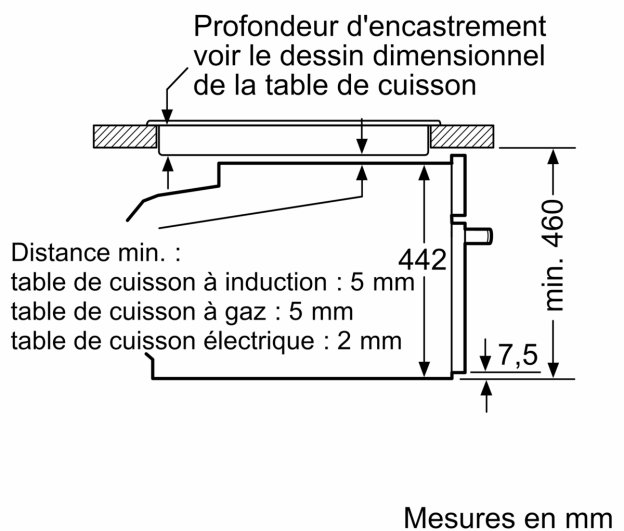

Équipement

Données techniques

Type de prise: ..... Fiche cont.terre/Gard.fil ter.  
Fréquence: ..... 50; 60 Hz  
Tension: ..... 220-240 V  
Intensité: ..... 10 A  
Puissance de raccordement: ..... 1750 W  
Code EAN: ..... 4242004270034  
Longueur du cordon électrique: ..... 150.0 cm  
Poids net: ..... 21.0 kg  
Matériau de la porte: ..... Verre  
Matériau du bandeau: ..... Verre  
Dimensions du produit emballé: ..... 530 x 655 x 685 mm  
Dimensions appareil H x L x P: ..... 455 x 596 x 548 mm  
Niche d'encastrement: ..... 450-455 x 560-568 x 550 mm  
Type de construction: ..... Encastrable  
Accessoires inclus: ... 1 x Plat pour vapeur, perforé, taille L, 1 x Plat pour vapeur, non perforé, taille L, 1 x éponge

#### Dimensions:

- Dimensions appareil (HxLxP): 455 x 596 x 548 mm
- Dimensions d'encastrement (HxLxP): 560 mm - 568 mm x 450 mm - 455 mm x 550 mm
- Merci de consulter les dimensions d'encastrement des schémas d'encastrement

N 70, FOUR VAPEUR, 60 X 45 CM, INOX  
C24DR1XN0

Cotes

Installation de deux appareils superposés  
Échange d'air

A: Entrée d'air  $\geq 200 \text{ cm}^2$

Mesures en mm

Mesures en mm

Montage avec une table de cuisson.

Mesures en mm