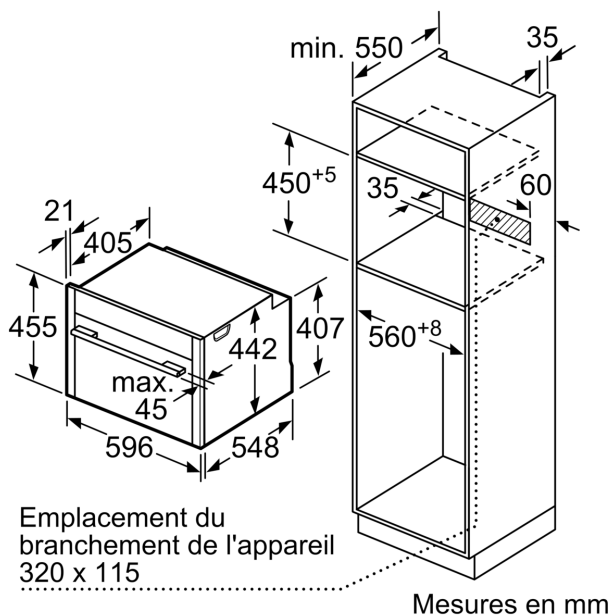

Équipement

Données techniques

Type de prise: ..... Fiche cont.terre/Gard.fil ter.  
Fréquence: ..... 50; 60 Hz  
Tension: ..... 220-240 V  
Intensité: ..... 10 A  
Puissance de raccordement: ..... 1750 W  
Code EAN: ..... 4242004270034  
Longueur du cordon électrique: ..... 150.0 cm  
Poids net: ..... 21.0 kg  
Matériau de la porte: ..... Verre  
Matériau du bandeau: ..... Verre  
Dimensions du produit emballé: ..... 530 x 655 x 685 mm  
Dimensions appareil H x L x P: ..... 455 x 596 x 548 mm  
Niche d'encastrement: ..... 450-455 x 560-568 x 550 mm  
Type de construction: ..... Encastrable  
Accessoires inclus: ... 1 x Plat pour vapeur, perforé, taille L, 1 x Plat pour vapeur, non perforé, taille L, 1 x éponge

#### Dimensions:

- Dimensions appareil (HxLxP): 455 x 596 x 548 mm
- Dimensions d'encastrement (HxLxP): 560 mm - 568 mm x 450 mm - 455 mm x 550 mm
- Merci de consulter les dimensions d'encastrement des schémas d'encastrement

N 70, FOUR VAPEUR, 60 X 45 CM, INOX  
C24DR1XN0

Cotes

Installation de deux appareils superposés  
Échange d'air

A: Entrée d'air  $\geq 200 \text{ cm}^2$

Mesures en mm

Mesures en mm

Montage avec une table de cuisson.

Mesures en mm