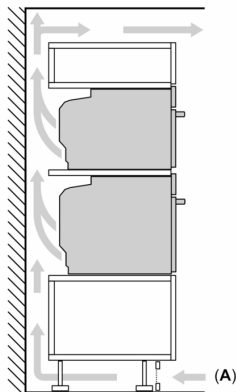

#### Accessoires inclus :

- Plat pour vapeur perforé taille L, Plat pour vapeur non perforé taille L, éponge

#### Données techniques :

- Volume 38 l
- Réglage de température : 30 °C - 100 °C
- Câble de raccordement : Cordon d'alimentation 150 cm
- Puissance totale de raccordement : 1.75 kW
- Tension nominale : 220 - 240 V

#### Dimensions:

- Dimensions appareil (HxLxP): 455 x 596 x 548 mm
- Dimensions d'encastrement (HxLxP): 560 mm - 568 mm x 450 mm - 455 mm x 550 mm
- Merci de consulter les dimensions d'encastrement des schémas d'encastrement

N 70, FOUR VAPEUR, 60 X 45 CM, INOX  
C24DR1XN0

Cotes

Installation de deux appareils superposés  
Échange d'air

A: Entrée d'air  $\geq 200 \text{ cm}^2$

Mesures en mm

Mesures en mm

Montage avec une table de cuisson.