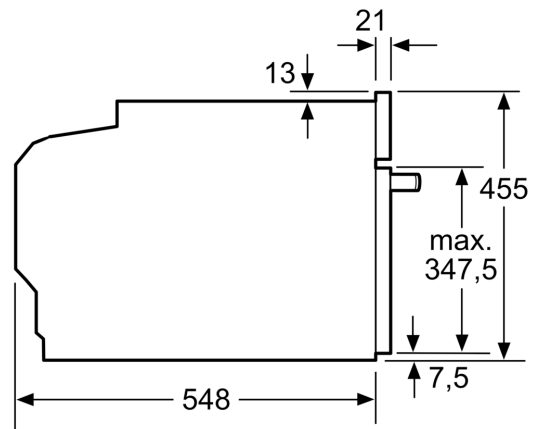

Mesures en mm