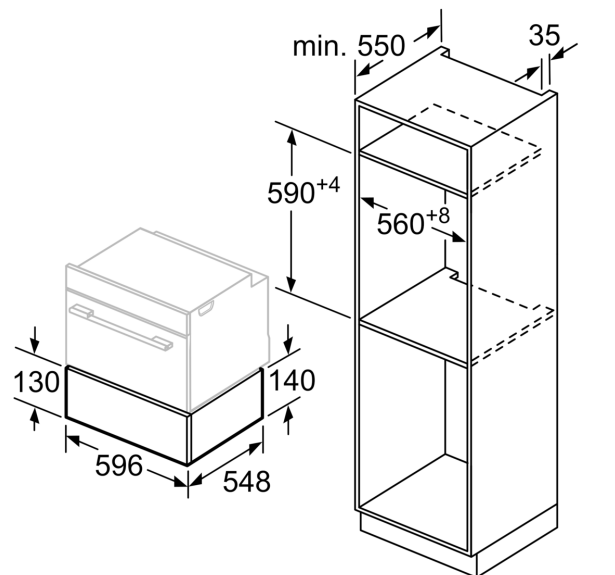

N 70, TIROIR INTÉGRABLE, 60 X 14 CM, INOX
N24ZA11N1

Équipement

Données techniques

Type de construction: Encastrable
Nombre maximal d'assiettes: 14
Nombre maximum de tasses à espresso: 64
Dimensions appareil H x L x P: 140 x 594 x 518 mm
Dimensions du produit emballé: 250 x 660 x 700 mm
Niche d'encastrement: 140 x 560 x 550 mm
Code EAN: 4242004265740
Accessoires inclus: 1 x Tapis
antidérapant

Design :

- Système Push Pull (sans poignée)

Dimensions:

- Dimensions appareil (HxLxP): 140 x 594 x 518 mm
- Dimensions d'encastrement (HxLxP): 140 x 560 - 568 x 550 mm
- Merci de consulter les dimensions d'encastrement des schémas d'encastrement

Accessoires inclus :

- Tapis antidérapant

N 70, TIROIR INTÉGRABLE, 60 X 14 CM, INOX
N24ZA11N1

Cotes

Mesures en mm

A: 7,5 mm

Les fours compacts de 455 mm de hauteur peuvent être installés au-dessus du tiroir chauffant sans fond de séparation

Mesures en mm