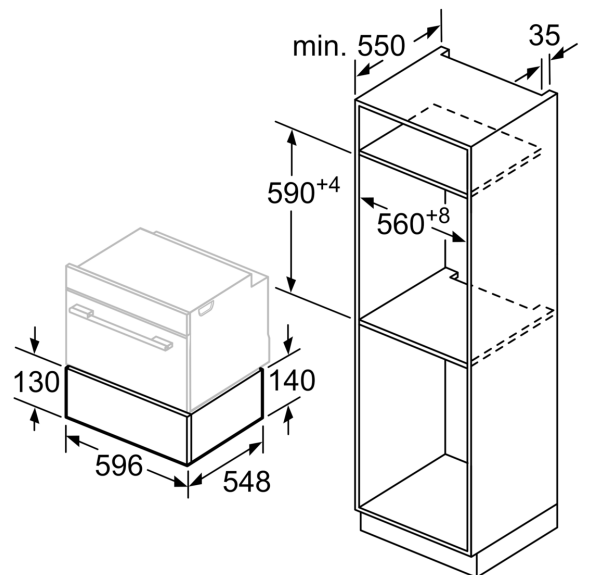

##### Données techniques

Type de construction: ..... Encastrable  
Nombre maximal d'assiettes: ..... 12  
Nombre maximum de tasses à espresso: ..... 64  
Dimensions appareil H x L x P: ..... 140 x 594 x 518 mm  
Dimensions du produit emballé: ..... 250 x 660 x 700 mm  
Niche d'encastrement: ..... 140 x 560 x 550 mm  
Code EAN: ..... 4242004265375  
Intensité: ..... 10 A  
Tension: ..... 220-240 V  
Fréquence: ..... 50; 60 Hz  
Type de prise: ..... Fiche cont.terre/Gard.fil ter.

#### Dimensions:

- Dimensions appareil (HxLxP): 140 x 594 x 518 mm
- Dimensions d'encastrement (HxLxP): 140 x 560 - 568 x 550 mm
- Merci de consulter les dimensions d'encastrement des schémas d'encastrement

N 70, TIROIR CHAUFFANT, 60 X 14 CM, INOX  
N24HA11N1

Cotes

Mesures en mm

**A:** 7,5 mm

Les fours compacts de 455 mm de hauteur peuvent être installés au-dessus du tiroir chauffant sans fond de séparation

Mesures en mm