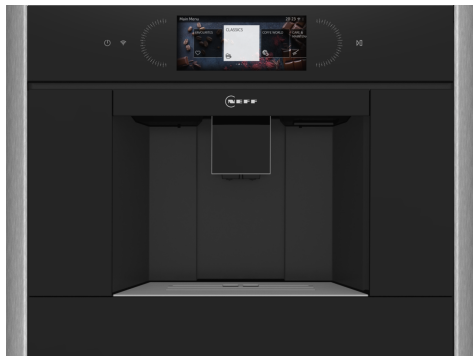

N 90, MACHINE À CAFÉ TOUT AUTOMATIQUE, INOX CLATINO

√ Home Connect – Découvrez nos appareils connectés intelligents qui facilitent votre vie au quotidien

Équipement

Données techniques

Type de construction: Encastrable
Buse de production de mousse: non
Afficheur digital: non
Sécurité hydraulique: Non
Taille des portions: Toutes tasses
Dimensions appareil H x L x P: 455 x 594 x 385 mm
Dimensions du produit emballé: 540 x 478 x 670 mm
Niche d'encastrement: 449 x 558 x 376 mm
Code EAN: 4242004261735
Intensité: 10 A
Tension: 220-240 V
Fréquence: 50/60 Hz
Type de prise: Fiche cont.terre/Gard.fil ter.

N 90, MACHINE À CAFÉ TOUT AUTOMATIQUE, INOX CLATINO

Équipement

Goût

- aromaDouble Shot – moins d'amertume pour les grandes boissons grâce à deux procédés de percolation

Performance

- ceramDrive – moulin en céramique de haute qualité, résistant à l'usure et plus silencieux
- OneTouch DoubleCup - obtenez deux tasses d'une simple pression sur la touche
- aromaSelect - 3 profils d'arômes différents (doux - équilibré - distinctif)
- Intelligent strength adjustment – gestion adaptative de la quantité de café en fonction de la force et de la taille choisie.
- Fonctions lait chaud, mousse de lait et eau chaude disponibles
- Ecran TFT tactile Premium 6.8"
- Favoris: sauvegardez jusqu'à 30 boissons personnalisées
- Buses de café réglables en hauteur (jusqu'à 15 cm (max) pour les grandes tasses)
- Réservoir d'eau amovible de 2.4 l
- Bac à lait intégré de 0,7 l
- Eclairage de la sortie du café et de l'emplacement de la tasse
- Détection automatique de la quantité de lait - convient pour le récipient inclus, une brique de lait de 1 litre ou votre récipient individuel
- Rappel automatique pour le nettoyage, le détartrage de la machine ou le remplacement du filtre à eau
- Buses de café, bacs de récupération et égouttoirs compatible au lave-vaisselle
- Sécurité enfants