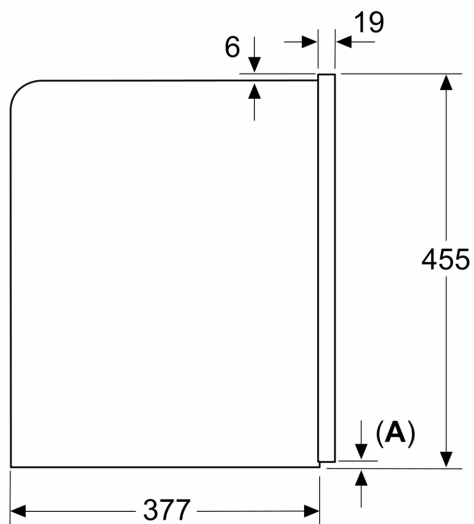

Divers

- Bac à grain de 500 g avec couvercle de protection pour les arômes

Accessoires

- Accessoires inclus : bandelette de test

N 90, MACHINE À CAFÉ TOUT AUTOMATIQUE, INOX
CL4TT11N0

Cotes

Mesures en mm

A: 7,5 mm

Mesures en mm

Les bacs d'eau et de grains sont retirés de la façade
Hauteur d'installation recommandée 950–1450 mm

Mesures en mm

Les bacs d'eau et de grains sont retirés de la façade
Hauteur d'installation recommandée 950–1450 mm

Mesures en mm

Installation coin gauche

En cas d'utilisation du limiteur de charnière à 92°, la distance min. au mur est uniquement de 100 mm

Cotes

Mesures en mm