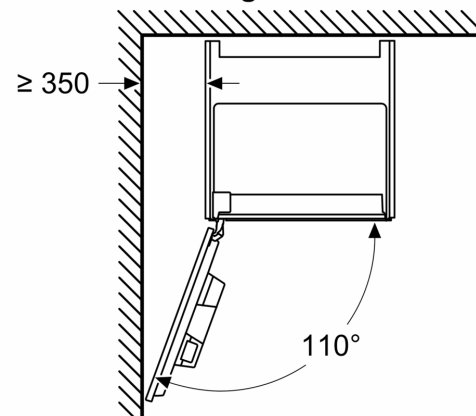

Divers

- Bac à grain de 500 g avec couvercle de protection pour les arômes

Accessoires

- Accessoires inclus : bandelette de test

N 90, MACHINE À CAFÉ TOUT AUTOMATIQUE, INOX
CL4TT11N0

Cotes

Mesures en mm

A: 7,5 mm

Mesures en mm

Les bacs d'eau et de grains sont retirés de la façade
Hauteur d'installation recommandée 950–1450 mm

Mesures en mm

Les bacs d'eau et de grains sont retirés de la façade
Hauteur d'installation recommandée 950–1450 mm

Mesures en mm

Installation coin gauche

En cas d'utilisation du limiteur de charnière à 92°, la distance min. au mur est uniquement de 100 mm

Cotes

Mesures en mm