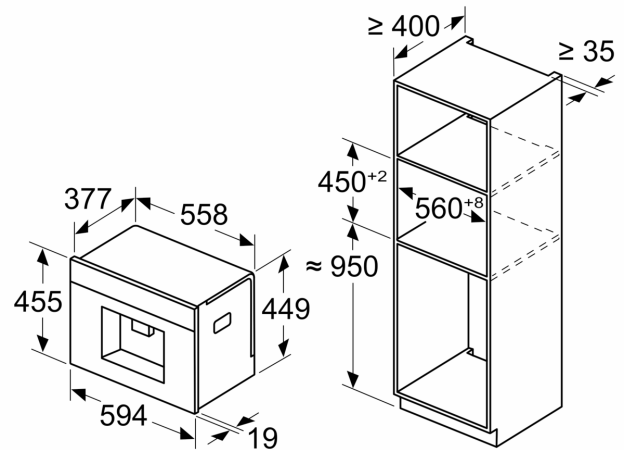

Divers

- Bac à grain de 500 g avec couvercle de protection pour les arômes

Accessoires

- Accessoires inclus : bandelette de test

N 90, MACHINE À CAFÉ TOUT AUTOMATIQUE, INOX
CL4TT11N0

Cotes

Mesures en mm

A: 7,5 mm

Mesures en mm

Les bacs d'eau et de grains sont retirés de la façade
Hauteur d'installation recommandée 950–1450 mm

Mesures en mm

Les bacs d'eau et de grains sont retirés de la façade
Hauteur d'installation recommandée 950–1450 mm