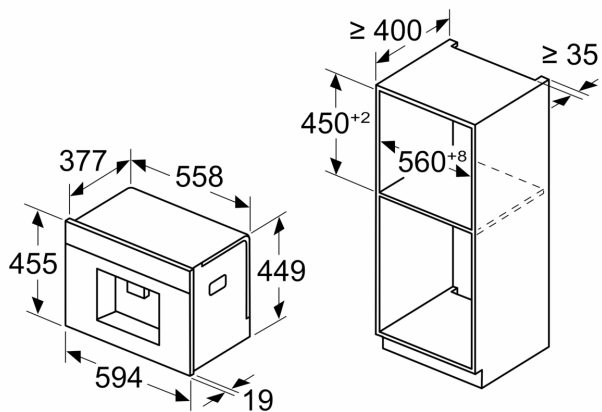

Divers

- Bac à grain de 500 g avec couvercle de protection pour les arômes

Accessoires

- Accessoires inclus : bandelette de test

N 90, MACHINE À CAFÉ TOUT AUTOMATIQUE, INOX
CL4TT11N0

Cotes

Mesures en mm

A: 7,5 mm

Mesures en mm

Les bacs d'eau et de grains sont retirés de la façade
Hauteur d'installation recommandée 950–1450 mm

Mesures en mm

Les bacs d'eau et de grains sont retirés de la façade
Hauteur d'installation recommandée 950–1450 mm