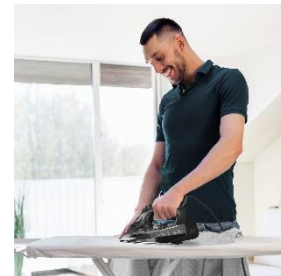

- ✓ Puissance : 2800 W
- ✓ Débit vapeur : 170 g/mn
- ✓ Débit vapeur réglable : 0 - 45 g/mn
- ✓ Réservoir 360 ml
- ✓ Régulateur de température
- ✓ Pointe de précision pour les zones difficiles
- ✓ Repassage vertical et à sec
- ✓ Semelle céramique
- ✓ Système anticalcaire
- ✓ Système d'arrêt automatique
- ✓ Fonction autonettoyage
- ✓ Fonction Spray
- ✓ Système anti-goutte pour éviter les éclaboussures ou les fuites d'eau sur les vêtements
- ✓ Longueur du câble 1,95 m