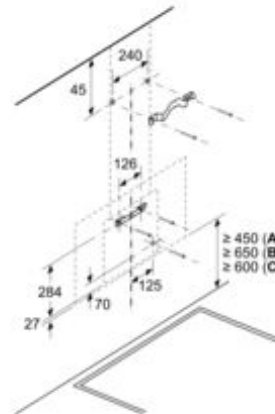

Informations sur la configuration et l'installation :

- Dimensions appareil en évacuation d'air (HxLxP) : 883-1126 x 790 x 433 mm
- Dimensions appareil en mode recyclage (HxLxP) : 883-1213 x 790 x 433 mm

**iQ300, Hotte murale, 80 cm, Noir avec
 finition en verre
 LC87KFN60**

Équipement

- Dimensions de l'installation à recirculation, sans cheminée (HxLxP) : 360 mm x 790 mm
- x 433 mm
- Diamètre d'évacuation recommandé Ø 150 mm (Ø 150 mm livré avec l'appareil)
- Câble de raccordement avec prise : 1.3 m
- avec clapet anti retour

iQ300, Hotte murale, 80 cm, Noir avec finition en verre LC87KFN60

Cotes

Mesures en mm
Appareil en mode d'évacuation d'air

Mesures en mm
Appareil en mode circulation d'air

Mesures en mm
Appareil en mode circulation d'air sans
 conduit

La prise peut être installée sur le côté ou au-dessus de l'appareil

A: Prise uniquement en dehors de l'espace marqué

Mesures en mm

Mesures en mm
Installation murale avec cheminée

Mesures en mm

A: Épaisseur max. de la paroi arrière