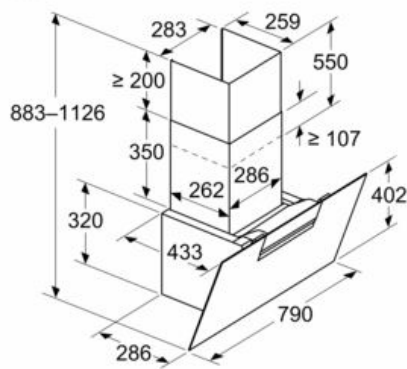

Informations sur la configuration et l'installation :

- Dimensions appareil en évacuation d'air (HxLxP) : 883-1126 x 790 x 433 mm
- Dimensions appareil en mode recyclage (HxLxP) : 883-1213 x 790 x 433 mm

**iQ300, Hotte murale, 80 cm, Noir avec
 finition en verre
 LC87KFN60**

Équipement

- Dimensions de l'installation à recirculation, sans cheminée (HxLxP) : 360 mm x 790 mm
- x 433 mm
- Diamètre d'évacuation recommandé Ø 150 mm (Ø 150 mm livré avec l'appareil)
- Câble de raccordement avec prise : 1.3 m
- avec clapet anti retour

iQ300, Hotte murale, 80 cm, Noir avec finition en verre LC87KFN60

Cotes

Mesures en mm
Appareil en mode d'évacuation d'air

Mesures en mm
Appareil en mode circulation d'air

Mesures en mm
Appareil en mode circulation d'air sans
 conduit