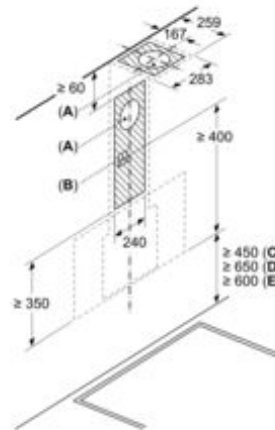

Informations sur la configuration et l'installation :

- Dimensions appareil en évacuation d'air (HxLxP) : 883-1126 x 790 x 433 mm
- Dimensions appareil en mode recyclage (HxLxP) : 883-1213 x 790 x 433 mm

**iQ300, Hotte murale, 80 cm, Noir avec
 finition en verre
 LC87KFN60**

Équipement

- Dimensions de l'installation à recirculation, sans cheminée (HxLxP) : 360 mm x 790 mm
- x 433 mm
- Diamètre d'évacuation recommandé Ø 150 mm (Ø 150 mm livré avec l'appareil)
- Câble de raccordement avec prise : 1.3 m
- avec clapet anti retour

iQ300, Hotte murale, 80 cm, Noir avec finition en verre LC87KFN60

Cotes

Mesures en mm
Appareil en mode d'évacuation d'air

Mesures en mm
Appareil en mode circulation d'air

Mesures en mm
Appareil en mode circulation d'air sans
 conduit

La prise peut être installée sur le côté ou au-dessus de l'appareil

A: Prise uniquement en dehors de l'espace marqué

Mesures en mm

Mesures en mm
Installation murale avec cheminée

Mesures en mm

A: Épaisseur max. de la paroi arrière