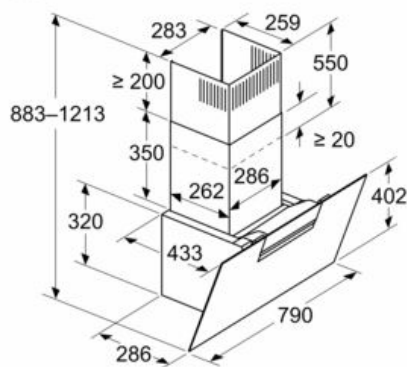

Informations sur la configuration et l'installation :

- Dimensions appareil en évacuation d'air (HxLxP) : 883-1126 x 790 x 433 mm
- Dimensions appareil en mode recyclage (HxLxP) : 883-1213 x 790 x 433 mm

**iQ300, Hotte murale, 80 cm, Noir avec
 finition en verre
 LC87KFN60**

Équipement

- Dimensions de l'installation à recirculation, sans cheminée (HxLxP) : 360 mm x 790 mm
- x 433 mm
- Diamètre d'évacuation recommandé Ø 150 mm (Ø 150 mm livré avec l'appareil)
- Câble de raccordement avec prise : 1.3 m
- avec clapet anti retour

iQ300, Hotte murale, 80 cm, Noir avec finition en verre LC87KFN60

Cotes

Mesures en mm
Appareil en mode d'évacuation d'air

Mesures en mm
Appareil en mode circulation d'air

Mesures en mm
Appareil en mode circulation d'air sans
 conduit