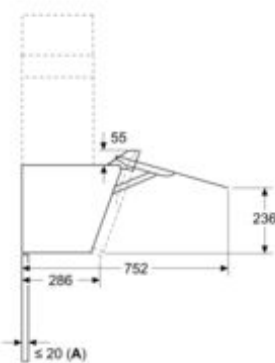

Informations sur la configuration et l'installation :

- Dimensions appareil en évacuation d'air (HxLxP) : 883-1126 x 790 x 433 mm
- Dimensions appareil en mode recyclage (HxLxP) : 883-1213 x 790 x 433 mm

**iQ300, Hotte murale, 80 cm, Noir avec
 finition en verre
 LC87KFN60**

Équipement

- Dimensions de l'installation à recirculation, sans cheminée (HxLxP) : 360 mm x 790 mm
- x 433 mm
- Diamètre d'évacuation recommandé Ø 150 mm (Ø 150 mm livré avec l'appareil)
- Câble de raccordement avec prise : 1.3 m
- avec clapet anti retour

iQ300, Hotte murale, 80 cm, Noir avec finition en verre LC87KFN60

Cotes

Mesures en mm
Appareil en mode d'évacuation d'air

Mesures en mm
Appareil en mode circulation d'air

Mesures en mm
Appareil en mode circulation d'air sans
 conduit

La prise peut être installée sur le côté ou au-dessus de l'appareil

A: Prise uniquement en dehors de l'espace marqué

Mesures en mm

Mesures en mm
Installation murale avec cheminée

Mesures en mm

A: Épaisseur max. de la paroi arrière