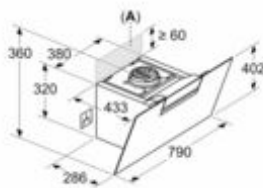

Informations sur la configuration et l'installation :

- Dimensions appareil en évacuation d'air (HxLxP) : 883-1126 x 790 x 433 mm
- Dimensions appareil en mode recyclage (HxLxP) : 883-1213 x 790 x 433 mm

**iQ300, Hotte murale, 80 cm, Noir avec
 finition en verre
 LC87KFN60**

Équipement

- Dimensions de l'installation à recirculation, sans cheminée (HxLxP) : 360 mm x 790 mm
- x 433 mm
- Diamètre d'évacuation recommandé Ø 150 mm (Ø 150 mm livré avec l'appareil)
- Câble de raccordement avec prise : 1.3 m
- avec clapet anti retour

iQ300, Hotte murale, 80 cm, Noir avec finition en verre LC87KFN60

Cotes

Mesures en mm
Appareil en mode d'évacuation d'air

Mesures en mm
Appareil en mode circulation d'air

Mesures en mm
Appareil en mode circulation d'air sans
 conduit

La prise peut être installée sur le côté ou au-dessus de l'appareil

A: Prise uniquement en dehors de l'espace marqué

Mesures en mm

Mesures en mm
Installation murale avec cheminée

Mesures en mm

A: Épaisseur max. de la paroi arrière