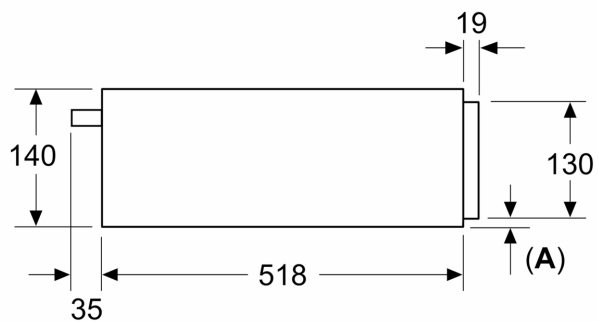

Équipement

Données techniques

Design: Encastrable
Nombre maximal d'assiettes: 12
Nombre maximum de tasses à espresso: 64
Dimensions appareil H x L x P: 140 x 594 x 518 mm
Dimensions du produit emballé: 260 x 650 x 700 mm
Niche d'encastrement: 140 x 560 x 550 mm
Code EAN: 4242003900123
Intensité: 10 A
Tension: 220-240 V
Fréquence: 50; 60 Hz
Type de prise: Fiche cont.terre/Gard.fil ter.

Données techniques :

- Câble de raccordement : 175 cm
- Puissance totale de raccordement : 0.82 kW
- Tension nominale : 220 - 240 V

Dimensions:

- Dimensions d'encastrement (HxLxP): 140 x 560 - 568 x 550 mm
- Dimensions appareil (HxLxP): 140 x 594 x 518 mm
- Merci de consulter les dimensions d'encastrement des schémas d'encastrement

**iQ700, Tiroir chauffant, 60 x 14 cm, Noir
BI710C1B1**

Cotes

Mesures en mm

A: 7,5 mm

Les fours compacts de 455 mm de hauteur peuvent être installés au-dessus du tiroir chauffant sans fond de séparation

Mesures en mm