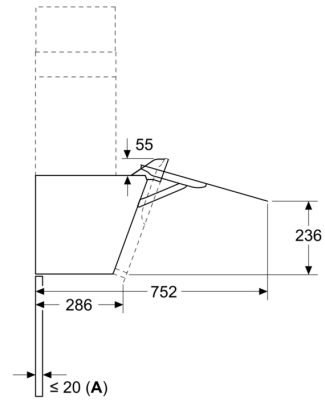

avec l'appareil)

test

- avec clapet anti retour

- Dimensions appareil en évacuation d'air (HxLxP) : 753-996 x 790 x 433 mm

- Dimensions appareil en mode recyclage (HxLxP) : 790-1083 x 790 x 433 mm

**Série 4, Hotte murale, 80 cm, Noir
avec finition en verre, Noir
DWK87FN60**

A: Prise uniquement en dehors de l'espace
marqué

Mesures en mm

A: Sortie d'air
B: Prise
C: Électrique
D: Gaz - depuis le bord supérieur du
support casserole
E: Électrique - pour l'Australie et la
Nouvelle-Zélande

Mesures en mm
Installation murale avec cheminée

A: Électrique

B: Gaz - depuis le bord supérieur du support casserole

C: Électrique - pour l'Australie et la Nouvelle-Zélande

Mesures en mm

A: Épaisseur max. de la paroi arrière