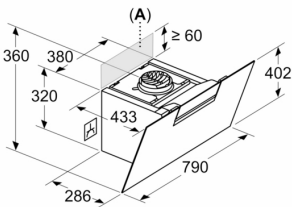

avec l'appareil)

test

- avec clapet anti retour

- Dimensions appareil en évacuation d'air (HxLxP) : 753-996 x 790 x 433 mm

- Dimensions appareil en mode recyclage (HxLxP) : 790-1083 x 790 x 433 mm

**Série 4, Hotte murale, 80 cm, Noir
avec finition en verre, Noir
DWK87FN60**

Mesures en mm
Appareil en mode d'évacuation d'air

Mesures en mm
Appareil en mode circulation d'air

Mesures en mm
Appareil en mode circulation d'air sans
conduit

La prise peut être installée sur le côté ou
au-dessus de l'appareil

A: Prise uniquement en dehors de l'espace
marqué

Mesures en mm

A: Sortie d'air
B: Prise
C: Électrique
D: Gaz - depuis le bord supérieur du
support casserole
E: Électrique - pour l'Australie et la
Nouvelle-Zélande