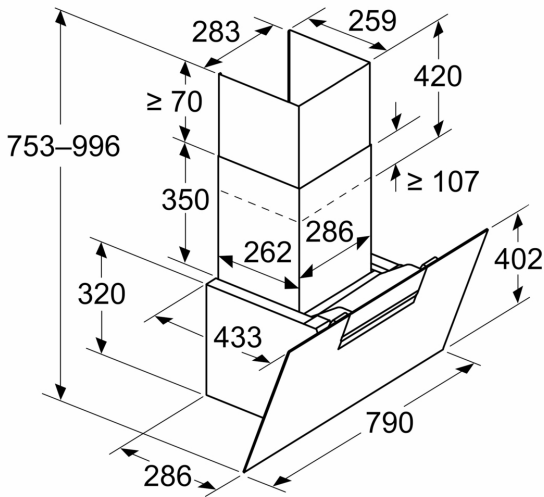

avec l'appareil)

test

- avec clapet anti retour

- Dimensions appareil en évacuation d'air (HxLxP) : 753-996 x 790 x 433 mm

- Dimensions appareil en mode recyclage (HxLxP) : 790-1083 x 790 x 433 mm

**Série 4, Hotte murale, 80 cm, Noir
avec finition en verre, Noir
DWK87FN60**

Mesures en mm
Appareil en mode d'évacuation d'air

Mesures en mm
Appareil en mode circulation d'air

Mesures en mm
Appareil en mode circulation d'air sans
conduit

La prise peut être installée sur le côté ou
au-dessus de l'appareil