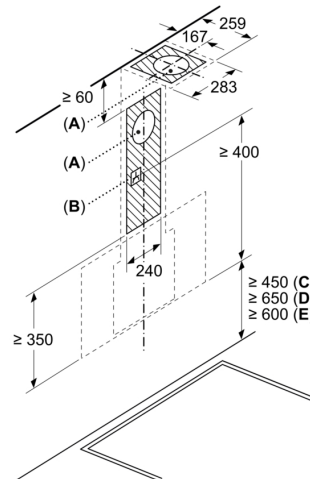

avec l'appareil)

test

- avec clapet anti retour

- Dimensions appareil en évacuation d'air (HxLxP) : 753-996 x 790 x 433 mm

- Dimensions appareil en mode recyclage (HxLxP) : 790-1083 x 790 x 433 mm

**Série 4, Hotte murale, 80 cm, Noir
avec finition en verre, Noir
DWK87FN60**

Mesures en mm
Appareil en mode d'évacuation d'air

Mesures en mm
Appareil en mode circulation d'air

Mesures en mm
Appareil en mode circulation d'air sans
conduit

La prise peut être installée sur le côté ou
au-dessus de l'appareil

A: Prise uniquement en dehors de l'espace
marqué

Mesures en mm

A: Sortie d'air
B: Prise
C: Électrique
D: Gaz - depuis le bord supérieur du
support casserole
E: Électrique - pour l'Australie et la
Nouvelle-Zélande

Mesures en mm
Installation murale avec cheminée

A: Électrique

B: Gaz - depuis le bord supérieur du support casserole

C: Électrique - pour l'Australie et la Nouvelle-Zélande

Mesures en mm

A: Épaisseur max. de la paroi arrière