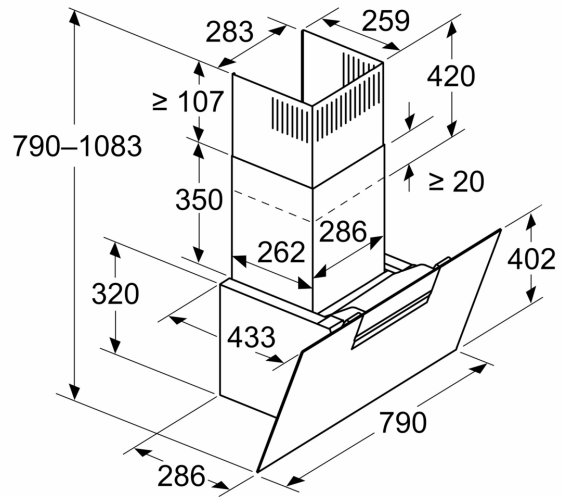

avec l'appareil)

test

- avec clapet anti retour

- Dimensions appareil en évacuation d'air (HxLxP) : 753-996 x 790 x 433 mm

- Dimensions appareil en mode recyclage (HxLxP) : 790-1083 x 790 x 433 mm

**Série 4, Hotte murale, 80 cm, Noir
avec finition en verre, Noir
DWK87FN60**

Mesures en mm
Appareil en mode d'évacuation d'air

Mesures en mm
Appareil en mode circulation d'air

Mesures en mm
Appareil en mode circulation d'air sans
conduit

La prise peut être installée sur le côté ou
au-dessus de l'appareil