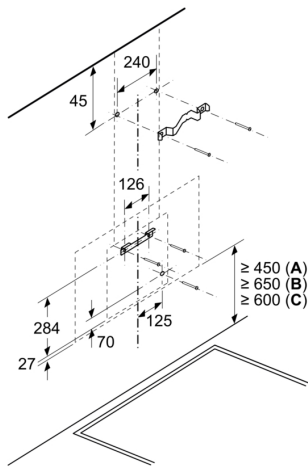

avec l'appareil)

test

- avec clapet anti retour

- Dimensions appareil en évacuation d'air (HxLxP) : 753-996 x 790 x 433 mm

- Dimensions appareil en mode recyclage (HxLxP) : 790-1083 x 790 x 433 mm

**Série 4, Hotte murale, 80 cm, Noir
avec finition en verre, Noir
DWK87FN60**

Mesures en mm
Appareil en mode d'évacuation d'air

Mesures en mm
Appareil en mode circulation d'air

Mesures en mm
Appareil en mode circulation d'air sans
conduit

La prise peut être installée sur le côté ou
au-dessus de l'appareil

A: Prise uniquement en dehors de l'espace
marqué

Mesures en mm

A: Sortie d'air
B: Prise
C: Électrique
D: Gaz - depuis le bord supérieur du
support casserole
E: Électrique - pour l'Australie et la
Nouvelle-Zélande

Mesures en mm
Installation murale avec cheminée

A: Électrique

B: Gaz - depuis le bord supérieur du support casserole

C: Électrique - pour l'Australie et la Nouvelle-Zélande

Mesures en mm

A: Épaisseur max. de la paroi arrière