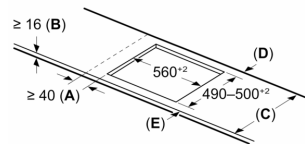

#### Données techniques

- Dimensions du produit (HxLxP mm) : 51 x 592 x 522
- Taille de niche requise pour l'installation (HxLxP mm) : 51 x 560 x (490 - 500)
- Épaisseur minimale du plan de travail : 16 mm
- Puissance de raccordement : 6.9 kW
- Fonction PowerManagement : permet de réduire la puissance de la table pour convenir à toute installation électrique

**Série 6, Table à induction, 60 cm,  
Noir, sans cadre  
PVS63KHC1E**

Mesures en mm

Mesures en mm

**A:** Distance min. entre la découpe de la plaque de cuisson et le mur

**B:** L'espace entre la surface du plan de travail et le haut de la façade du four doit être de 30 mm