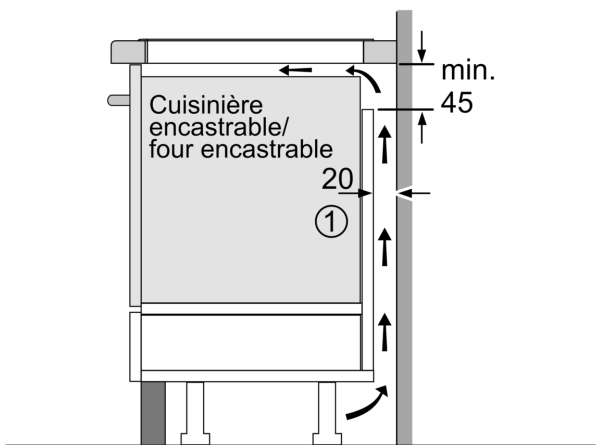

Mesures en mm

A: Distance min. entre la découpe de la plaque de cuisson et le mur

B: L'espace entre la surface du plan de travail et le haut de la façade du four doit être de 30 mm

Voir les exigences d'espace pour le four

Le plan de travail dans lequel la table de cuisson est installée doit supporter des charges d'environ 60 kg ; il convient d'utiliser des sous-structures appropriées si nécessaire

C	D	E
585-600	50	≥ 35
> 600	≥ 50	≥ 50

A: Profondeur d'encastrement

① Prévoir une fente d'aération

Mesures en mm