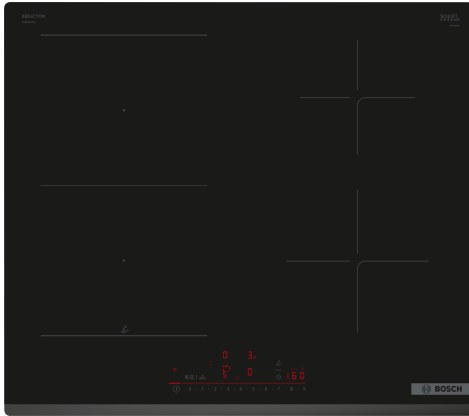

**Série 6, Table à induction, 60 cm,  
Noir, sans cadre  
PVS63KHC1E**

**Accessoires en option**

HEZ390090	WOK
HEZ390210	POELE 14,5 CM
HEZ390220	POELE 19 CM
HEZ390230	POELE 22 CM
HEZ9ES100	CAFETIERE ESPRESSO
HEZ9FE280	POELE EN FONTE 28 CM
HEZ9SE030	Set de 2 casseroles et 1 poêle à frire
HEZ9SE040	BATTERIE CUISINE 4 PCS
HEZ9SE060	BATTERIE CUISINE 6 PCS

**Données techniques**

Appellation produit/famille: .....Foyer en vitrocéramique  
 Type de construction: .....Encastrable  
 Type de table: .....Electrique  
 Nombre de foyers: ..... 4  
 Niche d'encastrement: .....51 x 560-560 x 490-500 mm  
 Largeur appareil: .....592 mm  
 Dimensions appareil H x L x P: ..... 51 x 592 x 522 mm  
 Dimensions du produit emballé: ..... 130 x 750 x 600 mm  
 Poids net: ..... 11.3 kg  
 Poids brut: ..... 13.6 kg  
 Témoin de chaleur résiduelle: ..... Indépendant  
 Emplacement du bandeau de commande: ..... Devant de la table  
 Matériau de la surface: ..... Vitrocéramique  
 Couleur de la surface: ..... Noir  
 Longueur du cordon électrique: ..... 100.0 cm  
 Code EAN: ..... 4242005394272  
 Tension: ..... 220-240 V  
 Fréquence: ..... 50; 60 Hz