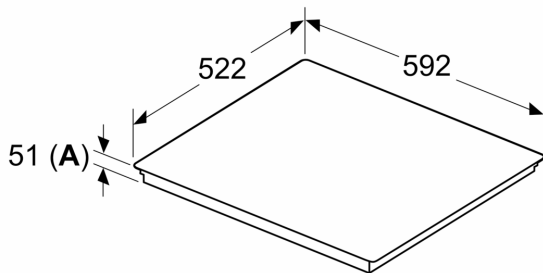

**Série 6, Table à induction, 60 cm,
Noir, sans cadre
PVS63KHC1E**

Mesures en mm