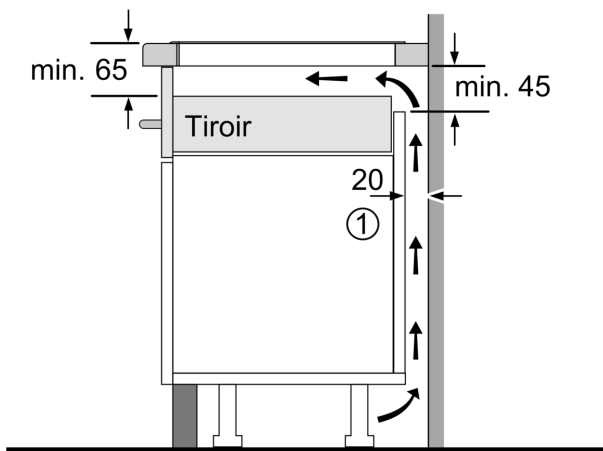

#### Données techniques

- Dimensions du produit (HxLxP mm) : 51 x 592 x 522
- Taille de niche requise pour l'installation (HxLxP mm) : 51 x 560 x (490 - 500)
- Épaisseur minimale du plan de travail : 16 mm
- Puissance de raccordement : 6.9 kW
- Fonction PowerManagement : permet de réduire la puissance de la table pour convenir à toute installation électrique

**Série 6, Table à induction, 60 cm,  
Noir, sans cadre  
PVS63KHC1E**

Mesures en mm

Mesures en mm

**A:** Distance min. entre la découpe de la plaque de cuisson et le mur

**B:** L'espace entre la surface du plan de travail et le haut de la façade du four doit être de 30 mm

C	D	E
585-600	50	≥ 35
> 600	≥ 50	≥ 50

**A:** Profondeur d'encastrement

① Prévoir une fente d'aération

Mesures en mm

Mesures en mm

①  
Prévoir une fente  
d'aération.

Mesures en mm