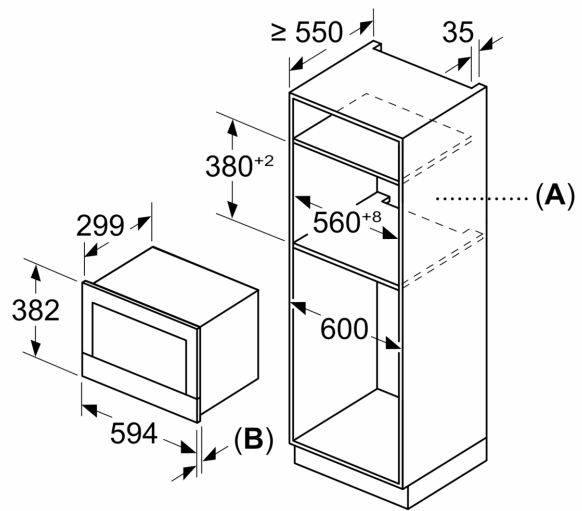

### Dimensions:

- Dimensions d'encastrement (HxLxP): 560 mm - 568 mm x 362 mm - 382 mm x 300 mm
- Dimensions appareil (HxLxP): 382 x 594 x 318 mm
- Merci de consulter les dimensions d'encastrement des schémas d'encastrement
- Micro-ondes électronique (30 cm de profondeur) pour meuble haut 60cm, Pour installation dans une colonne

**Série 8, Micro-ondes intégrable, Noir**  
**BFR7221B1**

Mesures en mm

**A:** Paroi arrière ouverte  
**B:** 19,5 mm

Mesures en mm

**A:** Paroi arrière ouverte  
**B:** 19,5 mm

Mesures en mm

**A** :dépassement en haut :  
 niche 362 : 6 mm  
 niche 365 : 3 mm  
**B** :dépassement en bas : 14 mm