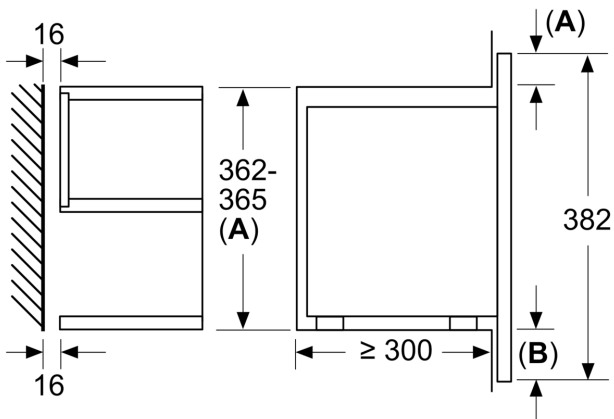

### Dimensions:

- Dimensions d'encastrement (HxLxP): 560 mm - 568 mm x 362 mm - 382 mm x 300 mm
- Dimensions appareil (HxLxP): 382 x 594 x 318 mm
- Merci de consulter les dimensions d'encastrement des schémas d'encastrement
- Micro-ondes électronique (30 cm de profondeur) pour meuble haut 60cm, Pour installation dans une colonne

**Série 8, Micro-ondes intégrable, Noir**  
**BFR7221B1**

Mesures en mm

**A:** Paroi arrière ouverte  
**B:** 19,5 mm

Mesures en mm

**A:** Paroi arrière ouverte  
**B:** 19,5 mm

Mesures en mm

**A** :dépassement en haut :  
 niche 362 : 6 mm  
 niche 365 : 3 mm  
**B** :dépassement en bas : 14 mm