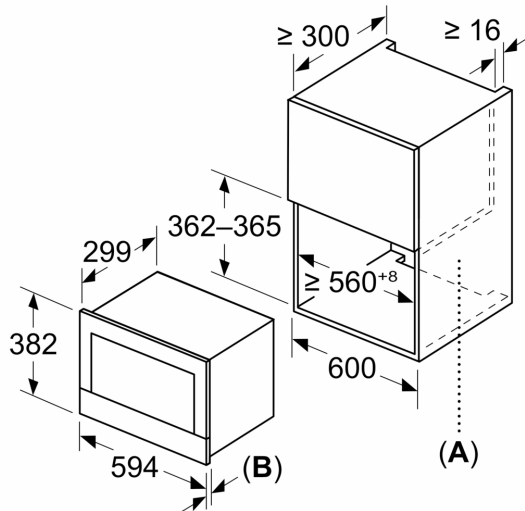

Série 8, Micro-ondes intégrable, Noir
BFR7221B1

Mesures en mm

A: Paroi arrière ouverte
B: 19,5 mm

Mesures en mm