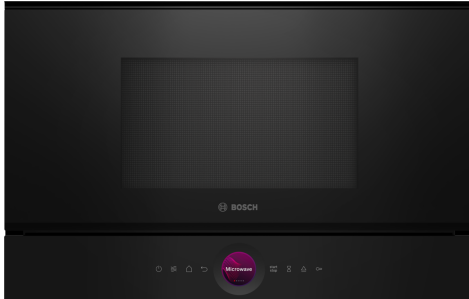

## Série 8, Micro-ondes intégrable, Noir BFR7221B1

## Le micro-ondes compact 38 cm, avec la technologie Inverter - puissance micro-ondes réglée pour chauffer les aliments progressivement et la fonction Boost - réchauffage rapide et facile.

- **Anneau de contrôle digital** : la commande de four la plus simple et la plus innovante.
- **Ecran TFT couleur tactile** : contrôle aisé grâce à l'innovant anneau de contrôle digital et l'écran TFT tactile.
- **AutoPilot7** : 7 programmes automatiques pour des résultats de cuisson parfaits.
- **Cavité en inox** : facile à nettoyer grâce à la surface lisse.
- **Assistance au nettoyage** : moins d'effort.

## Série 8, Micro-ondes intégrable, Noir BFR7221B1

**Le micro-ondes compact 38 cm, avec la technologie Inverter - puissance micro-ondes régulée pour chauffer les aliments progressivement et la fonction Boost - réchauffage rapide et facile.**

### Design :

- Commandes par touchControl
- Cavité intérieure en inox