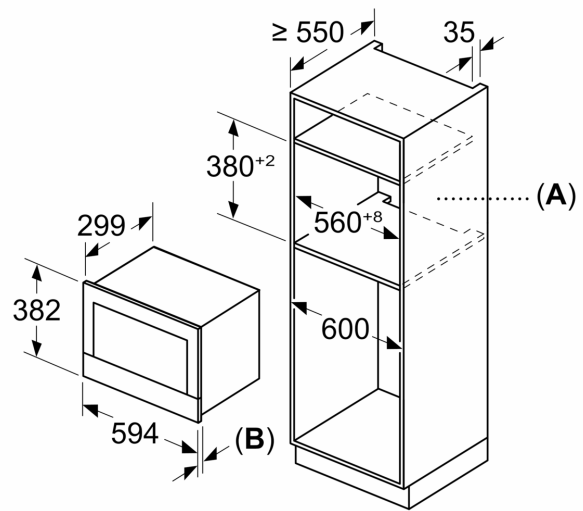

### **Dimensions:**

- Dimensions d'encastrement (HxLxP): 560 mm - 568 mm x 362 mm - 382 mm x 300 mm
- Dimensions appareil (HxLxP): 382 x 594 x 318 mm
- Merci de consulter les dimensions d'encastrement des schémas d'encastrement
- Micro-ondes électronique (30 cm de profondeur) pour meuble haut 60cm, Pour installation dans une colonne

**Série 8, Micro-ondes intégrable,  
Blanc  
BFL7221W1**

Mesures en mm

**A:** Paroi arrière ouverte  
**B:** 19,5 mm

Mesures en mm

**A:** Paroi arrière ouverte  
**B:** 19,5 mm

Mesures en mm

**A** :dépassement en haut :  
niche 362 : 6 mm  
niche 365 : 3 mm  
**B** :dépassement en bas : 14 mm