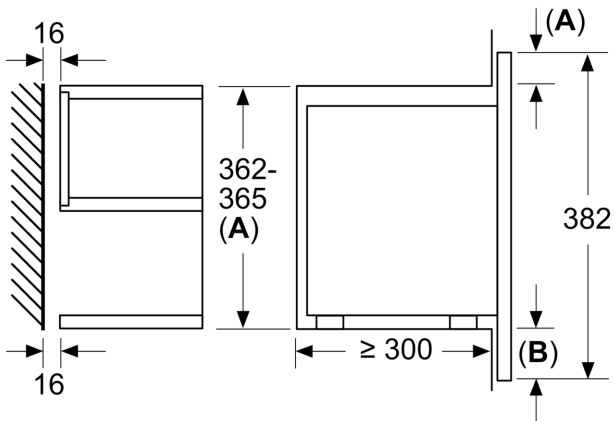

### **Dimensions:**

- Dimensions d'encastrement (HxLxP): 560 mm - 568 mm x 362 mm - 382 mm x 300 mm
- Dimensions appareil (HxLxP): 382 x 594 x 318 mm
- Merci de consulter les dimensions d'encastrement des schémas d'encastrement
- Micro-ondes électronique (30 cm de profondeur) pour meuble haut 60cm, Pour installation dans une colonne

**Série 8, Micro-ondes intégrable,  
Blanc  
BFL7221W1**

Mesures en mm

**A:** Paroi arrière ouverte  
**B:** 19,5 mm

Mesures en mm

**A:** Paroi arrière ouverte  
**B:** 19,5 mm

Mesures en mm

**A** :dépassement en haut :  
niche 362 : 6 mm  
niche 365 : 3 mm  
**B** :dépassement en bas : 14 mm