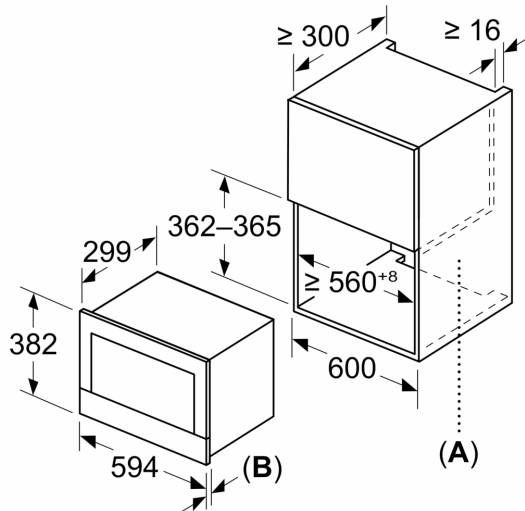

**Série 8, Micro-ondes intégrable,
Blanc
BFL7221W1**

Mesures en mm

A: Paroi arrière ouverte
B: 19,5 mm

Mesures en mm