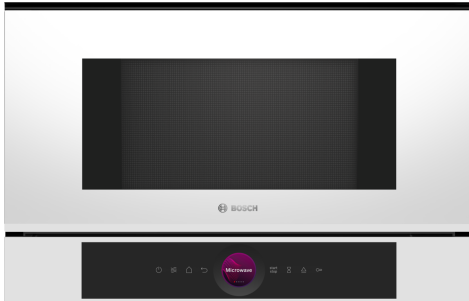

**Série 8, Micro-ondes intégrable,  
Blanc  
BFL7221W1**

**Accessoires en option**

HEZ6UCC0 :  
HEZG9AS00S Adaptateur

**Le micro-ondes compact 38 cm, avec la technologie Inverter - puissance micro-ondes réglée pour chauffer les aliments progressivement et la fonction Boost - réchauffage rapide et facile.**

- **Anneau de contrôle digital** : la commande de four la plus simple et la plus innovante.
- **Ecran TFT couleur tactile** : contrôle aisé grâce à l'innovant anneau de contrôle digital et l'écran TFT tactile.
- **AutoPilot7** : 7 programmes automatiques pour des résultats de cuisson parfaits.
- **Cavité en inox** : facile à nettoyer grâce à la surface lisse.
- **Assistance au nettoyage** : moins d'effort.

## **Série 8, Micro-ondes intégrable, Blanc BFL7221W1**

**Le micro-ondes compact 38 cm, avec la technologie Inverter - puissance micro-ondes régulée pour chauffer les aliments progressivement et la fonction Boost - réchauffage rapide et facile.**

### **Design :**

- Commandes par touchControl
- Cavité intérieure en inox