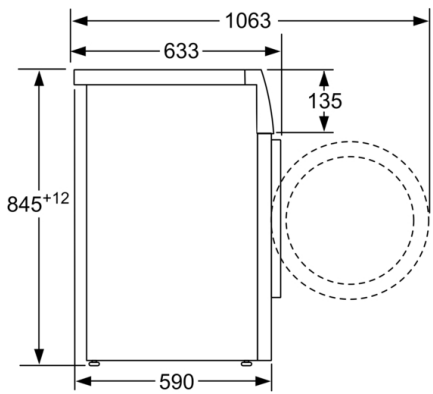

Données techniques

Type de construction: Pose libre

Charnière de porte: À gauche

Couleur / matériau du corps: Blanc

Longueur du cordon électrique: 160,0 cm

Hauteur sans top: 850,00 mm

Hauteur de l'appareil en cm: 845 mm

Dimensions du produit: 845 x 598 x 590 mm

Roulettes: non

Poids net: 67,7 kg

Volume du tambour: 65 l

Cadre de porte: Blanc

Puissance de raccordement: 2300 W

Intensité: 10 A

Tension: 220-240 V

Caractéristiques techniques

- Mise sous plan dans niche hauteur 85cm
- Hauteur x Largeur appareil : 84.5 cm x 59.8 cm
- Profondeur appareil hors porte : 59.0 cm
- Profondeur appareil porte incluse : 63.3 cm
- Profondeur appareil porte ouverte : 106.3 cm

Mesures en mm

Mesures en mm