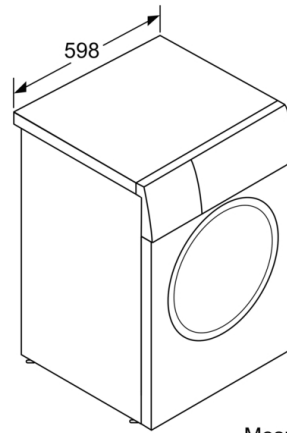

Dimensions du produit: 845 x 598 x 590 mm

Roulettes: non

Poids net: 67,7 kg

Volume du tambour: 65 l

Cadre de porte: Blanc

Puissance de raccordement: 2300 W

Intensité: 10 A

Tension: 220-240 V

Caractéristiques techniques

- Mise sous plan dans niche hauteur 85cm
- Hauteur x Largeur appareil : 84.5 cm x 59.8 cm
- Profondeur appareil hors porte : 59.0 cm
- Profondeur appareil porte incluse : 63.3 cm
- Profondeur appareil porte ouverte : 106.3 cm

Mesures en mm

Mesures en mm