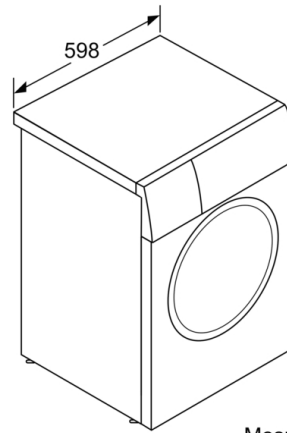

Mesures en mm