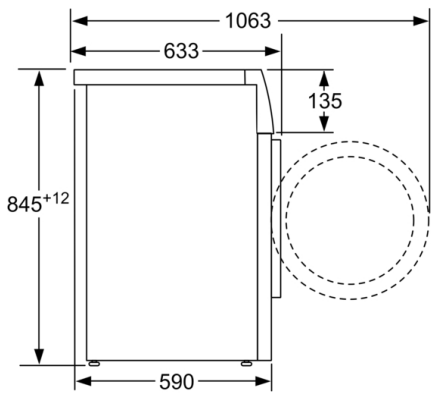

**Série 4, Lave-linge front, 8 kg, 1400 trs/min
WAN28258FR**

Mesures en mm