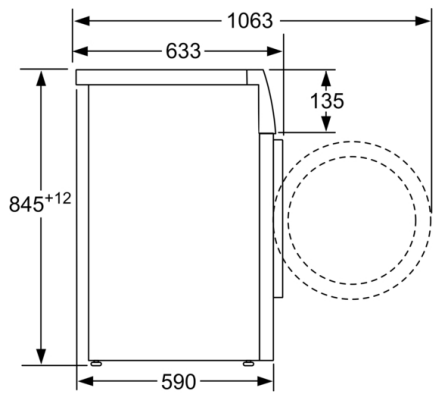

Données techniques

Type de construction: Pose libre

Charnière de porte: À gauche

Couleur / matériau du corps: Blanc

Longueur du cordon électrique: 160,0 cm

Hauteur sans top: 850,00 mm

Hauteur de l'appareil en cm: 845 mm

Dimensions du produit: 845 x 598 x 590 mm

Roulettes: non

Poids net: 70,2 kg

Volume du tambour: 65 l

Cadre de porte: Blanc

Puissance de raccordement: 2300 W

Intensité: 10 A

Tension: 220-240 V

Caractéristiques techniques

- Mise sous plan dans niche hauteur 85cm
- Hauteur x Largeur appareil : 84.5 cm x 59.8 cm
- Profondeur appareil hors porte : 59.0 cm
- Profondeur appareil porte incluse : 63.3 cm
- Profondeur appareil porte ouverte : 106.3 cm

Mesures en mm

Mesures en mm