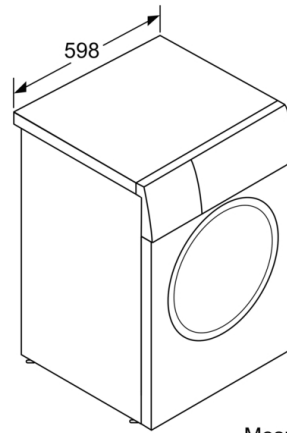

Dimensions du produit: 845 x 598 x 590 mm

Roulettes: non

Poids net: 70,2 kg

Volume du tambour: 65 l

Cadre de porte: Blanc

Puissance de raccordement: 2300 W

Intensité: 10 A

Tension: 220-240 V

Caractéristiques techniques

- Mise sous plan dans niche hauteur 85cm
- Hauteur x Largeur appareil : 84.5 cm x 59.8 cm
- Profondeur appareil hors porte : 59.0 cm
- Profondeur appareil porte incluse : 63.3 cm
- Profondeur appareil porte ouverte : 106.3 cm

Mesures en mm

Mesures en mm