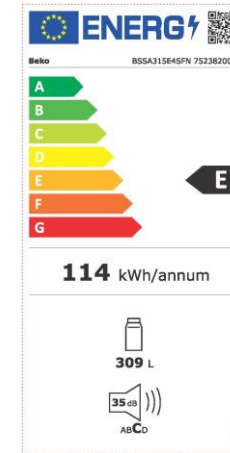

DIMENSIONS & LOGISTIQUE

Hauteur sans emballage (cm)	177,5
Largeur sans emballage (cm)	54
Profondeur sans emballage (cm)	54,5
Poids sans emballage (kg)	55
Nomenclature	84182159
Livraison en 40	98
Livraison en 40 ForkLift	60
Livraison en camion à la verticale	92
Hauteur avec emballage (cm)	185,4
Profondeur avec emballage (cm)	60
Largeur avec emballage (cm)	57,5
Poids avec emballage (kg)	59,9
Livraison en 40 HC ForkLift	60

INFORMATIONS TECHNIQUES

Tension (V)	220-240
Fréquence (Hz)	50
Type de prise	Prise fournie
Longueur du câble (m)	1,93
Type de fluide réfrigérant	R600a

DESIGN

Couleur de la porte	Blanc
Couleur des côtés	Blanc
Finitions clayettes verre	Blanc
Type d'afficheur	Ecran LCD
Print Fan réfrigérateur	Beko
Type de contrôle	Ecran bandeau

FONCTIONS & CARACTÉRISTIQUES

Mode réfrigération rapide	Oui
Porte réversible	Oui
Type d'éclairage	LED
Mode Vacances	Oui
Alarme de porte ouverte	Oui

PERFORMANCES

Classe d'efficacité énergétique	E
Classe climatique	SN-T
T° ambiante mini. de fonction. (°C)	5
Niveau sonore dB(A)	35
Classe de perception sonore	C
Consommation annuelle (kWh/a)	114
Volume net du réfrigérateur (litres)	309
Volume total (litres)	309