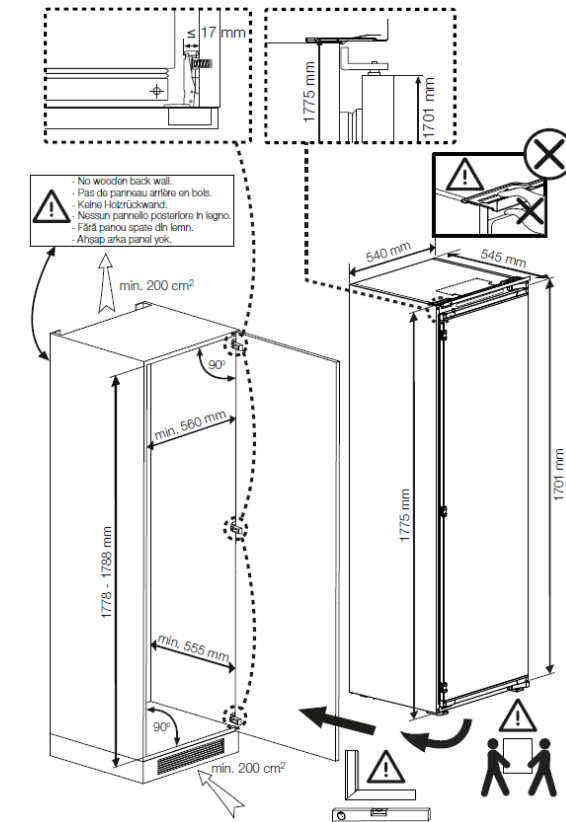

DIMENSIONS & LOGISTIQUE

Hauteur sans emballage (cm)	177,5
Largeur sans emballage (cm)	54
Profondeur sans emballage (cm)	54,5
Poids sans emballage (kg)	55
Nomenclature	84182159
Livraison en 40	98
Livraison en 40 ForkLift	60
Livraison en camion à la verticale	92
Hauteur avec emballage (cm)	185,4
Profondeur avec emballage (cm)	60
Largeur avec emballage (cm)	57,5
Poids avec emballage (kg)	59,9
Livraison en 40 HC ForkLift	60

INFORMATIONS TECHNIQUES

Tension (V)	220-240
Fréquence (Hz)	50
Type de prise	Prise fournie
Longueur du câble (m)	1,93
Type de fluide réfrigérant	R600a

DESIGN

Couleur de la porte	Blanc
Couleur des côtés	Blanc
Finitions clayettes verre	Blanc
Type d'afficheur	Ecran LCD
Print Fan réfrigérateur	Beko
Type de contrôle	Ecran bandeau

FONCTIONS & CARACTÉRISTIQUES

Mode réfrigération rapide	Oui
Porte réversible	Oui
Type d'éclairage	LED
Mode Vacances	Oui
Alarme de porte ouverte	Oui

PERFORMANCES

Classe d'efficacité énergétique	E
Classe climatique	SN-T
T° ambiante mini. de fonction. (°C)	5
Niveau sonore dB(A)	35
Classe de perception sonore	C
Consommation annuelle (kWh/a)	114
Volume net du réfrigérateur (litres)	309
Volume total (litres)	309

Beko s'engage à conserver toutes les pièces détachées de cet appareil pendant 12 ans à compter de la date d'achat. BEKO France – Visuels non contractuels, informations sujettes à modifications. 20/11/2023 - V16

Suivez notre actualité sur le site beko.fr et sur