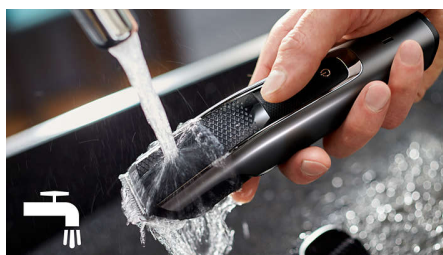

### 100 % étanche

La tondeuse à barbe 100 % étanche se rince simplement sous le robinet pour un nettoyage impeccable en toute simplicité.