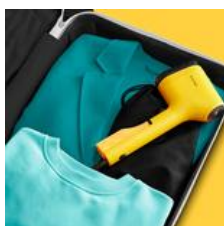

Défroisseur Pure Pop 1300 W Jaune
DEFROISSEUR
DT2026C0

Défroissez tous vos vêtements où que vous soyez

Révélez votre style avec le défroisseur Pure POP, la solution révolutionnaire pour l'entretien du linge. Cet appareil intuitif et efficace purifie et défroisse en un seul geste simple. Le système de tête réversible pratique permet de basculer facilement entre un côté velours pour un défroissage sans aucun risque (même sur les textiles les plus délicats) et un côté anti-peluches pour rafraîchir vos vêtements et garder un look impeccable.

BENEFICES DU PRODUIT

Défroissage facile et intuitif

Défroisseur avec un débit vapeur allant jusqu'à 20 g/min pour défroisser et purifier de façon efficace en un seul geste simple.

Élimination des peluches, cheveux et poils d'animaux

Le côté anti-peluches de la tête réversible préserve vos vêtements des peluches, cheveux et poils d'animaux.

Défroissez vos vêtements sans les endommager

Le côté velours de la tête réversible est idéal pour défroisser tous les types de tissus sans risquer de les endommager.

Système de tête réversible innovant

Système de tête réversible innovant qui vous permet de changer facilement de côté pour un entretien du linge pratique.

Design ultra-compact idéal pour les voyages

Ultra-compact, fin et léger pour vous suivre là où vous en avez besoin ; rangement et utilisation en voyage facilités.