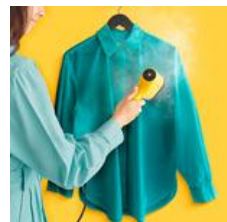

Défroisseur Pure Pop 1300 W Jaune
DEFROISSEUR
DT2026C0

Défroissez tous vos vêtements où que vous soyez

Révélez votre style avec le défroisseur Pure POP, la solution révolutionnaire pour l'entretien du linge. Cet appareil intuitif et efficace purifie et défroisse en un seul geste simple. Le système de tête réversible pratique permet de basculer facilement entre un côté velours pour un défroissage sans aucun risque (même sur les textiles les plus délicats) et un côté anti-peluches pour rafraîchir vos vêtements et garder un look impeccable.

Le côté anti-peluches de la tête réversible préserve vos vêtements des peluches, cheveux et poils d'animaux.

Défroissez vos vêtements sans les endommager

Le côté velours de la tête réversible est idéal pour défroisser tous les types de tissus sans risquer de les endommager.

Système de tête réversible innovant

Système de tête réversible innovant qui vous permet de changer facilement de côté pour un entretien du linge pratique.

Design ultra-compact idéal pour les voyages

Ultra-compact, fin et léger pour vous suivre là où vous en avez besoin ; rangement et utilisation en voyage facilités.

Temps de chauffe rapide

Un temps de chauffe express de 15 secondes, idéal pour une utilisation fréquente et des retouches de dernière minute.

Design élégant et moderne

Parfaitement équilibré, agréable à utiliser et élégant, disponible en quatre couleurs vives.