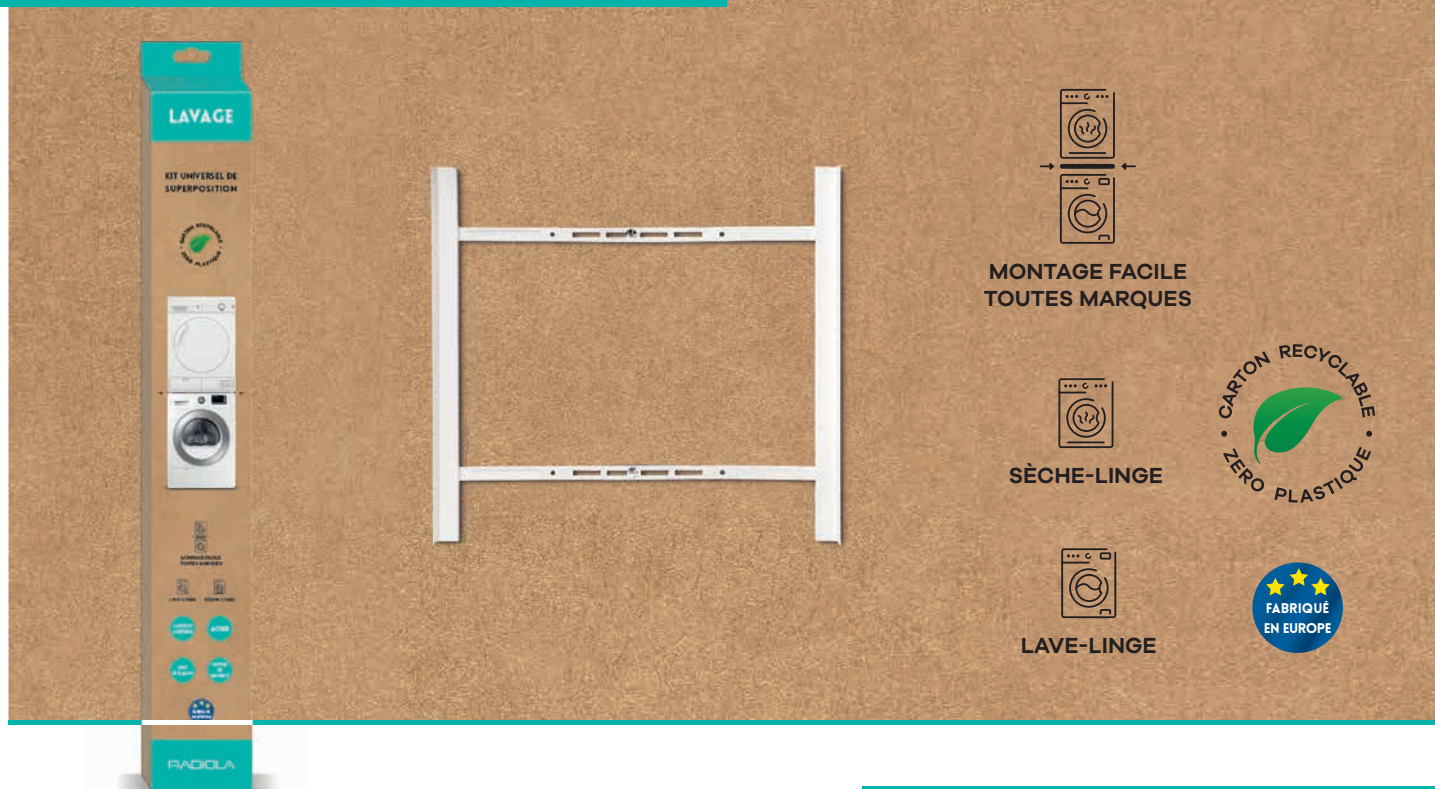

KIT UNIVERSEL DE SUPERPOSITION

POUR LAVE-LINGE / SÈCHE-LINGE

RADIOLA

Kit universel (toutes marques) de superposition pour lave-linge et sèche-linge. Permet de gagner de la place dans une buanderie. Pratique et permet de gagner du temps.

Garantie : 10 ans.

REFERENCE : GMRALAVAGE1003

GENCODE : 3760340881482

PCB : 5

FICHE TECHNIQUE

• Produit - informations techniques

- S'adapte à un format standard de 55x60 cm.
- Largeur réglable.
- S'installe facilement et rapidement.
- Produit en acier laqué blanc.
- Sangle de sécurité de 6 mètres à cliquet avec boucle en métal incluse.

Notes : S'adapte à une profondeur de machine de 55 cm. maximum, pour une largeur ajustable de 55 à 66 cm.

Permet d'empiler un sèche-linge sur un lave-linge ou un sèche-linge sur un autre sèche-linge.

• Emballage

Dim. (HxLxP - cm.) Poids brut (g.)

Packaging	59.5X9X6.5	1'115
-----------	------------	-------

GAMME

LAVAGE

Fiche produit préliminaire, informations sujettes à modifications.

Ce produit est fabriqué et vendu sous la responsabilité de **GMS GROUP**. **RADIOLA** est une marque enregistrée de **RADIOLA CONSUMER AG** utilisée sous licence. Les marques citées sont des marques déposées par leurs fabricants respectifs. Produits importés par : **GMS GROUP**, La Barre - La Grande Noue, Route de Pernay, 37230 Luynes.
Contact - Tel.: 02 47 85 47 00