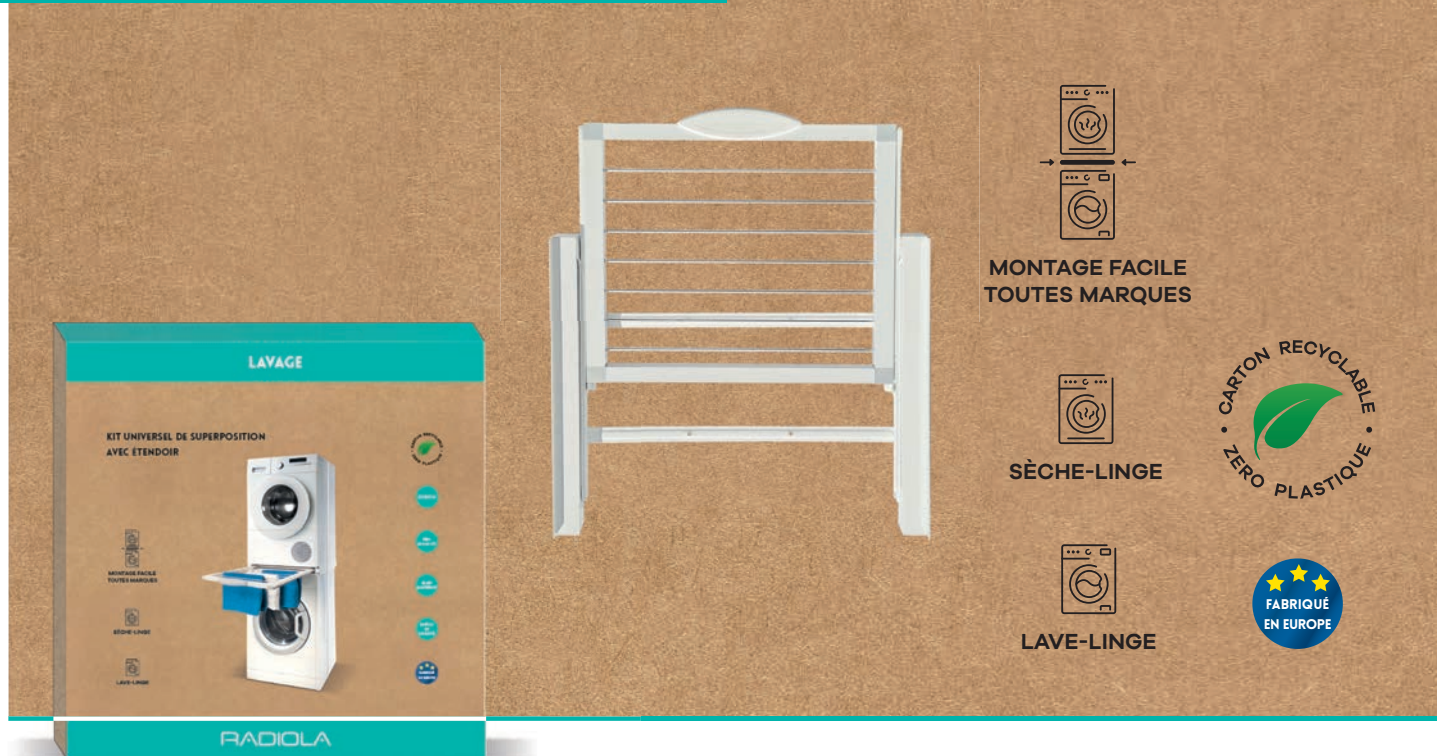

KIT UNIVERSEL DE SUPERPOSITION

AVEC ÉTENDOIR
POUR LAVE-LINGE / SÈCHE-LINGE

RADIOLA

Kit universel (toutes marques) de superposition pour lave-linge et sèche-linge avec fonction étendoir intégrée. Permet de gagner de la place dans une buanderie. Pratique et permet de gagner du temps.

Garantie : 10 ans.

REFERENCE : GMRALAVAGE1002

GENCODE : 3760340881475

PCB : 5

FICHE TECHNIQUE

• Produit - informations techniques

- Pour format standard d'électroménager de 60x60 cm.
- S'installe facilement et rapidement.
- Étendoir rétractable de 48 cm. de long x 44 cm. de large, avec 7 rangées.
- Produit en acier laqué blanc et aluminium.
- Supporte un poids de 150 kg.
- Sangle de sécurité de 6 mètres à cliquet avec boucle en métal.

Notes : S'adapte à un format maximum de 60x60 cm.

Permet d'empiler un sèche-linge sur un lave-linge ou un sèche-linge sur un autre sèche-linge.

• Emballage

Dim. (HxLxP - cm.) Poids brut (g.)

	Dim. (HxLxP - cm.)	Poids brut (g.)
Packaging	60,5X62X7,5	3'566
PCB	61,5X64X38,5	19'120