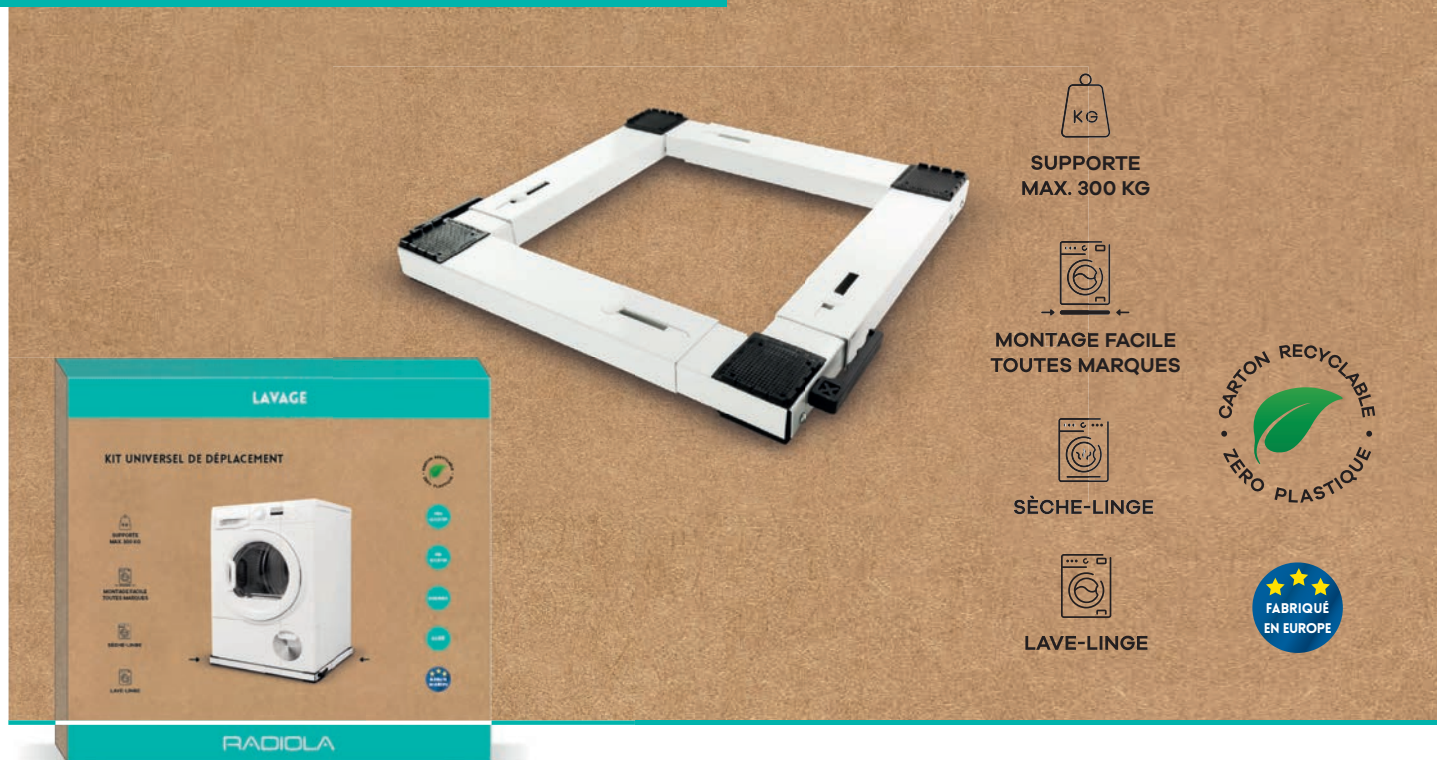

KIT UNIVERSEL DE DÉPLACEMENT

POUR LAVE-LINGE / SÈCHE-LINGE

RADIOLA

Kit universel (toutes marques) qui permet de déplacer facilement un lave-linge ou un sèche-linge, une fois positionné, un frein permet de verrouiller son immobilisation.

Garantie : 10 ans.

REFERENCE : GMRALAVAGE1001

GENCODE : 3760340881499

PCB : 5

FICHE TECHNIQUE

• Produit - informations techniques

- Dimensions ajustables de 37 à 62 cm en largeur et profondeur.
- 4 roulettes pour le déplacement.
- Un frein pour l'immobilisation.
- 4 patins anti-dérapants pour la fixation au support.
- Produit en acier laqué blanc.
- Supporte un poids de 300 kg.