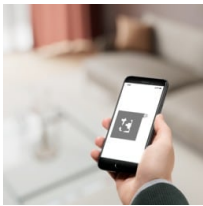


**Nettoyez quand vous voulez, où que vous soyez**

Vous pouvez programmer l'heure de nettoyage de l'Aspirateur Robot 600, voir où il a nettoyé et où il est en train de nettoyer via la carte de nettoyage. Tout cela grâce à une application intuitive. Pour un nettoyage complet quand vous voulez, où que vous soyez.

Bénéfices et Caractéristiques**Contrôlez facilement l'aspirateur robot via notre application**

Où que vous soyez, suivez et visualisez l'aspirateur en temps réel via la carte de nettoyage. Notre appli simple à utiliser vous permet de programmer des routines de nettoyage selon votre emploi du temps.