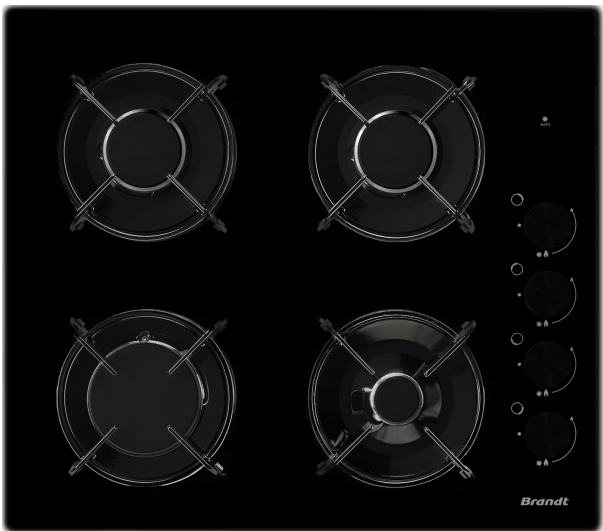

Table gaz

Réf. : BPG3400B

Les plus produits

Qualité de cuisson Cette table offre plusieurs puissances de foyer et s'adapte à tous les styles de cuisson : le petit (1000W) pour réchauffer et le plus grand (3000W) pour les cuissons vives.

Stabilité et solidité Une surface en verre trempé qui résiste aux chocs et des grilles larges et stables en font une table utilisable en toute sécurité.

Thermocouple : Pour maîtriser le gaz à tout instant, les thermocouples de la table coupent le gaz en cas d'extinction accidentelle de la flamme.

GÉNÉRAL

Marque	BRANDT
Référence commerciale	BPG3400B
Code EAN	3660767992061
Code douanier	73211190

CARACTÉRISTIQUES

Type d'installation	Encastrable
Type de table	Gaz
Nature de la surface	Verre trempé
Largeur (cm)	60
Type d'énergie	Gaz
Équipement gaz d'origine	Naturel 20 mbar
Autres types de gaz possible	Butane / Propane
Injecteurs fournis	Injecteurs G30/29mbar
Couleur	Noir
Nombre de brûleurs (gaz)	4
Type de commandes des foyers	Manettes
Couleurs des commandes	
Système d'allumage	
Type de support de grilles	Monofoyer
Nombre de grilles	4
Matériau de la grille	Fil émaillé
Connectivité	Non

PERFORMANCES

	Foyer 1	Foyer 2	Foyer 3	Foyer 4	Foyer 5
Emplacement	Avant gauche	Avant droit	Arrière gauche	Arrière droit	
Type	Gaz	Gaz	Gaz	Gaz	
Matériau et type du chapeau	Acier émaillé brillant	Acier émaillé brillant	Acier émaillé brillant	Acier émaillé brillant	
Dimensions de la zone de cuisson (mm)	Rapide	Auxiliaire	Semi rapide	Semi rapide	
Puissance maximale en booster (W)	3000	1000	1750	1750	
Efficacité énergétique brûleur à gaz (EE)					