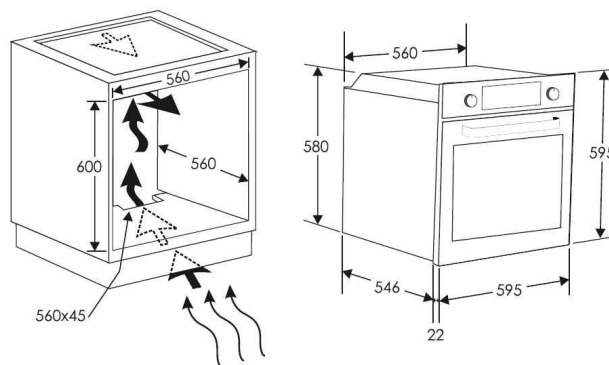

ACCESSOIRES

Grilles :	1
Lèche-frite :	1
Rails Télescopiques :	-
Tournebroche motorisé :	Oui
Sonde de cuisson :	-

CONSOMMATIONS

Type d'énergie :	Electrique
Classe énergétique :	A
Energie convec. naturelle(kWh) :	0,96
Energie chaleur tournante(kWh) :	0,8

CARACTÉRISTIQUES TECH.

Longueur cordon d'alimentation électrique (cm) :	135
Type de prise :	PAS DE PRISE
Puissance (W) :	3000W
Intensité (A) :	16
Voltage (V) :	220-240
Fréquence (Hz) :	50
Niche d'encastrement (HxLxP) :	590 X 560 X 560
Dimensions Hors Tout (HxLxP) :	595 x 595 x 568
Emballé (HxLxP) :	667 x 640 x 680
Poids brut / net :	36.1/34.3