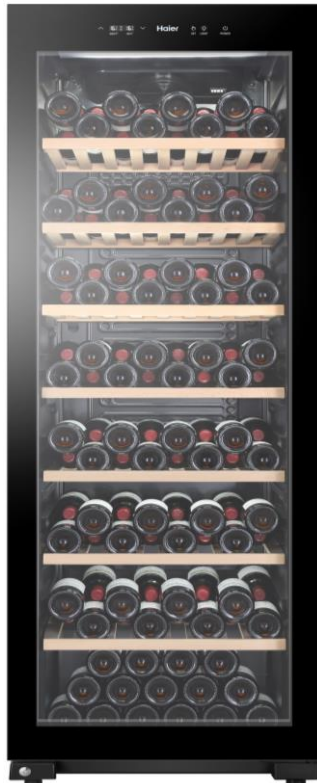

UNE CONSERVATION OPTIMALE POUR VOS MEILLEURS VINS

PORTE TRAITÉE ANTI-UV

Les rayons UV sont les ennemis de votre vin. Grâce à la porte en verre à filtres anti-UV, vos vins sont protégés contre les rayons indésirables.

CLAYETTES EN BOIS

Afin de stocker votre vin de façon optimale, la cave à vin dispose de clayettes en bois.

SYSTÈME ANTI-VIBRATION

Le compresseur de la cave à vin est doté d'un système qui neutralise les micro vibrations nocives pour votre vin ainsi que les bruits.

SERRURE

Gardez votre précieuse collection en toute sécurité.

CAVE A VIN DE VEILLISSEMENT Series 3 WS190GA

- Capacité 189 bouteilles
- Classe énergétique G
- Niveau sonore 38dB(A)
- Monozone
- Froid brassé
- Interface électronique
- 7 clayettes en bois
- Eclairage LED

Généralités

Type	Posable
Capacité (bouteilles)	189
Couleur	Noir

Caractéristiques

Display	Externe
Interface de contrôle	Electronique
Connectivité	Non
Application hOn	Non
Type de moteur	Standard
Contrôle d'Hygrométrie	Automatique
Alarme de température	Visuel et sonore
Type de porte	Traitée anti-UV (3 verres)
Porte réversible	Non
Type de poignée	Intégrée
Eclairage intérieur	LED
Serrure	Oui
Grille de protection	Non