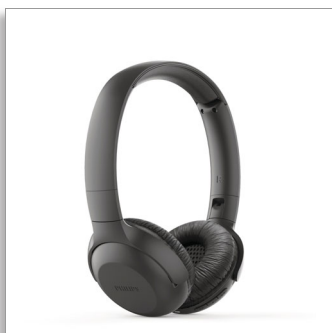

Philips
Casque sans fil

HP 32 mm/concep. arrière
fermée

Supra-aural
Jusqu'à 15 h d'autonomie
Pliage compact

TAUH202BK

En avant pour le son

Des playlists épiques. Les derniers podcasts. Ce casque supra-aural sans fil offre un son clair et des basses puissantes. Son arceau est si léger que vous le sentirez à peine, et les coques se replient à plat. Profitez de 15 heures d'autonomie, pour une journée (ou une nuit) bien remplie.

Appels clairs et commande vocale

- Micro intégré avec réduction de l'écho pour un son limpide
- Bouton multifonction : contrôle facile de la musique et des appels

C'est parti. Un son clair. Des basses puissantes.

- 15 heures d'autonomie. Suffisamment pour une journée ou une nuit.
- Temps de charge de 2 à 3 heures.
- Haut-parleurs acoustiques en néodyme de 32 mm. Son limpide, basses puissantes.

PHILIPS

Casque sans fil

- Réglage du volume

Design

- Couleur: Noire
- Style de port: Arceau
- Conception pliable: Plat
- Ajustement auriculaire: Supra-aural
- Type de coque: Arrière fermée
- Matériau de couplage auriculaire: Cuir synthétique