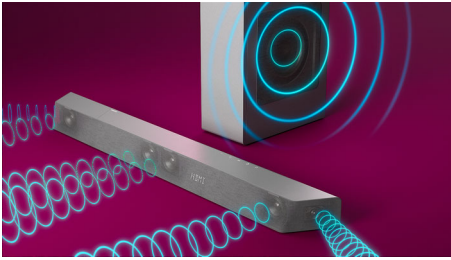

The One : l'expérience du cinéma à la maison

La barre de son The One avec caisson de basses à connexion sans fil vous offre une véritable expérience comme au cinéma. Ses haut-parleurs dédiés au canal central produisent une excellente clarté vocale, tandis que la technologie Dolby Atmos crée un son Surround incroyablement immersif.

Simple à contrôler. Un style distinctif.

- Deux haut-parleurs orientés, pour un son plus ample
- Intercommunication HDMI 4K pour l'audio Ultra HD
- Connectez-vous facilement à vos sources préférées
- Se connecte aux appareils de votre choix avec assistant vocal

PHILIPS

Barre de son 3.1 avec caisson de basses sans fil
600 W maxi. Caisson de basses sans fil. Dolby Atmos. Expérience cinéma., Play-Fi. L'audio domestique simple., Se connecte aux assistants vocaux

Points forts

3.1 canaux. Puissance de 600 W maxi.

Cette barre de son apporte jusqu'à 600 W (300 W RMS avec 10 % de THD) de son riche à tout ce que vous regardez. Ses 3.1 canaux immersifs diffusent dans n'importe quelle pièce des bandes-son envoûtantes, des effets sonores sensationnels et des dialogues limpides. Le caisson de basses sans fil intensifie chaque explosion et chaque bruit.