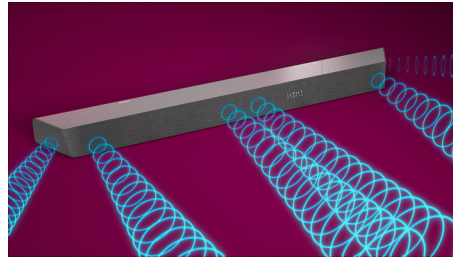

The One : l'expérience du cinéma à la maison

La barre de son The One avec caisson de basses à connexion sans fil vous offre une véritable expérience comme au cinéma. Ses haut-parleurs dédiés au canal central produisent une excellente clarté vocale, tandis que la technologie Dolby Atmos crée un son Surround incroyablement immersif.

3.1 canaux. Puissance de 600 W maxi.

Cette barre de son apporte jusqu'à 600 W (300 W RMS avec 10 % de THD) de son riche à tout ce que vous regardez. Ses 3.1 canaux immersifs diffusent dans n'importe quelle pièce des bandes-son envoûtantes, des effets sonores sensationnels et des dialogues limpides. Le caisson de basses sans fil intensifie chaque explosion et chaque bruit.

Dolby Atmos

Des émotions intensifiées, quel que soit le contenu que vous regardez. Cette barre de son compatible Dolby Atmos reproduit aussi bien la profondeur que la hauteur, créant ainsi un son Surround virtuel tridimensionnel qui vous enveloppe.

Une scène sonore plus ample

Diffusez un son plus ample ! Les deux tweeters supplémentaires à chaque extrémité de la barre de son élargissent la scène sonore, pour une différenciation parfaitement nette des instruments. Repérez facilement et écoutez chaque instrument de l'orchestre comme si vous étiez dans l'auditorium !