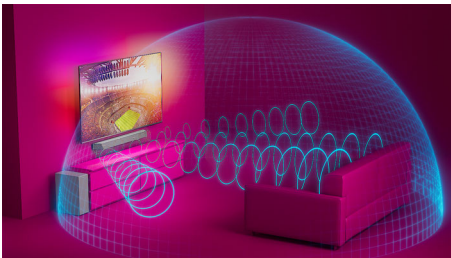

The One : l'expérience du cinéma à la maison

La barre de son The One avec caisson de basses à connexion sans fil vous offre une véritable expérience comme au cinéma. Ses haut-parleurs dédiés au canal central produisent une excellente clarté vocale, tandis que la technologie Dolby Atmos crée un son Surround incroyablement immersif.

PHILIPS

Barre de son 3.1 avec caisson de basses sans fil
600 W maxi. Caisson de basses sans fil. Dolby Atmos. Expérience cinéma., Play-Fi. L'audio domestique simple., Se connecte aux assistants vocaux

Points forts

3.1 canaux. Puissance de 600 W maxi.

Cette barre de son apporte jusqu'à 600 W (300 W RMS avec 10 % de THD) de son riche à tout ce que vous regardez. Ses 3.1 canaux immersifs diffusent dans n'importe quelle pièce des bandes-son envoûtantes, des effets sonores sensationnels et des dialogues limpides. Le caisson de basses sans fil intensifie chaque explosion et chaque bruit.

Dolby Atmos

Des émotions intensifiées, quel que soit le contenu que vous regardez. Cette barre de son compatible Dolby Atmos reproduit aussi bien la profondeur que la hauteur, créant ainsi un son Surround virtuel tridimensionnel qui vous enveloppe.