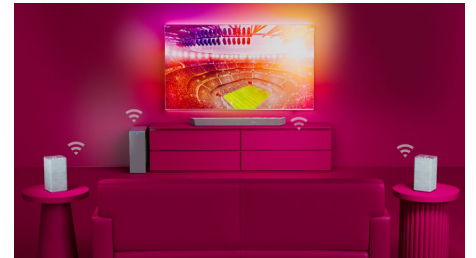

The One : l'expérience du cinéma à la maison

La barre de son The One avec caisson de basses à connexion sans fil vous offre une véritable expérience comme au cinéma. Ses haut-parleurs dédiés au canal central produisent une excellente clarté vocale, tandis que la technologie Dolby Atmos crée un son Surround incroyablement immersif.

Dolby Atmos

Des émotions intensifiées, quel que soit le contenu que vous regardez. Cette barre de son compatible Dolby Atmos reproduit aussi bien la profondeur que la hauteur, créant ainsi un son Surround virtuel tridimensionnel qui vous enveloppe.

Mode Equaliseur Stadium

Vivez l'excitation du sport en direct, dans votre salon. Le mode Equaliseur Stadium vous plonge dans les clameurs de la foule, comme si vous étiez dans les gradins ! Laissez-vous emporter par chaque action décisive tout en entendant parfaitement les commentateurs.

Home Cinéma DTS Play-Fi

Cette barre de son compatible Play-Fi offre un son Home Cinéma parfait. Elle diffuse un son parfaitement synchronisé et de haute qualité entre toutes les enceintes, téléviseurs et barres de son compatibles, pour un véritable son Surround qui sublime votre expérience audio domestique.