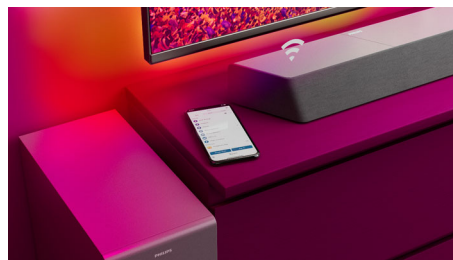

Home Cinéma sans fil Philips

Cette barre de son compatible Play-Fi offre un son Home Cinéma parfait. Connectez la barre

de son à n'importe quel appareil externe ou connecté de votre maison. La connectivité DTS Play-Fi et l'application Philips Sound vous permettent de diffuser vos sons sur l'ensemble de votre réseau Wi-Fi domestique.