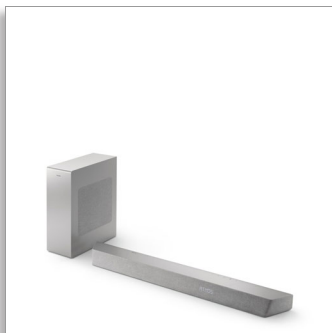

Philips
Barre de son 3.1 avec
caisson de basses sans fil

600 W maxi. Caisson de basses
sans fil.

Dolby Atmos. Expérience cinéma.
Play-Fi. L'audio domestique
simple.
Se connecte aux assistants vocaux

TAB8507

The One : l'expérience du cinéma à la maison

La barre de son The One avec caisson de basses à connexion sans fil vous offre une véritable expérience comme au cinéma. Ses haut-parleurs dédiés au canal central produisent une excellente clarté vocale, tandis que la technologie Dolby Atmos crée un son Surround incroyablement immersif.

PHILIPS

Barre de son 3.1 avec caisson de basses sans fil
600 W maxi. Caisson de basses sans fil. Dolby Atmos. Expérience cinéma., Play-Fi. L'audio domestique simple., Se connecte aux assistants vocaux

Points forts

3.1 canaux. Puissance de 600 W maxi.

Cette barre de son apporte jusqu'à 600 W (300 W RMS avec 10 % de THD) de son riche à tout ce que vous regardez. Ses 3.1 canaux immersifs diffusent dans n'importe quelle pièce des bandes-son envoûtantes, des effets sonores sensationnels et des dialogues limpides. Le caisson de basses sans fil intensifie chaque explosion et chaque bruit.