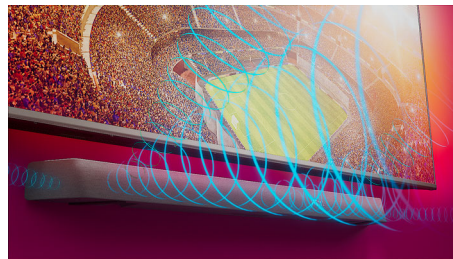

Dolby Atmos

Des émotions intensifiées, quel que soit le contenu que vous regardez. Cette barre de son compatible Dolby Atmos reproduit aussi bien la profondeur que la hauteur, créant ainsi un son Surround virtuel tridimensionnel qui vous enveloppe.

Une scène sonore plus ample

Diffusez un son plus ample ! Les deux tweeters supplémentaires à chaque extrémité de la barre de son élargissent la scène sonore, pour une différenciation parfaitement nette des instruments. Repérez facilement et écoutez chaque instrument de l'orchestre comme si vous étiez dans l'auditorium !

Mode Equaliseur Stadium

Vivez l'excitation du sport en direct, dans votre salon. Le mode Equaliseur Stadium vous plonge dans les clameurs de la foule, comme si vous étiez dans les gradins ! Laissez-vous emporter par chaque action décisive tout en entendant parfaitement les commentateurs.