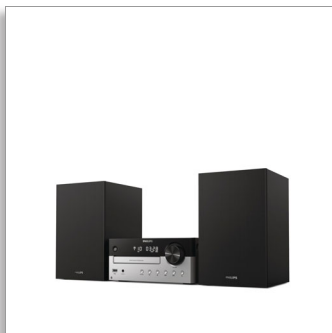

Philips
Microchaîne

Bluetooth®

CD, CD-MP3, USB, FM
Port USB pour charge
60 W, entrée audio

TAM4205

Un son limpide pour tous vos morceaux

Cette microchaîne aux lignes classiques vous permet de diffuser de la musique et des podcasts en streaming, ou encore d'écouter des CD et la radio FM, avec un son riche de 60 W. Elle est idéale dans un salon ou un living à l'américaine. Vous pouvez connecter d'autres sources grâce à la prise USB et à l'entrée Audio.

Un son magnifique pour votre musique

- Enceintes Bass Reflex. Des basses plus riches.
- Haut-parleur de graves 4", tweeter 20 mm, puissance de sortie de 60 W
- Digital Sound Control : choisissez un style sonore prédéfini

De la musique dans toute la pièce

- Une solution idéale pour votre intérieur
- Alimentation secteur. Télécommande.
- Dimensions de l'unité principale : 220 x 104 x 231,5 mm

PHILIPS

Caractéristiques

Son

- Accentuation du son: contrôle numérique du son
- Puissance de sortie maximale (RMS): 60 W
- Réglage du volume: rotatif

Design classique

L'unité centrale et les enceintes de deux couleurs rappellent le design des chaînes hi-fi modulables. Le sélecteur de volume texturé apporte un agréable ressenti analogique. Les boutons en façade de l'unité permettent de démarrer la lecture et de sélectionner les sources.