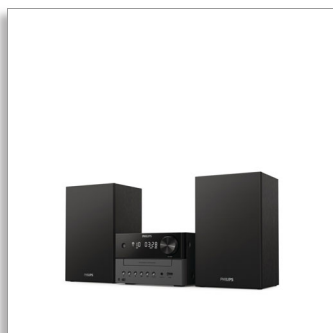

Philips
Microchaîne

Bluetooth®

CD, CD-MP3, USB, DAB+, FM
Port USB pour charge
18 W

TAM3505

Des lignes classiques. Toute votre musique.

Hissez l'audio domestique à un niveau supérieur avec cette microchaîne aux lignes classiques. Diffusez en toute simplicité de la musique et des podcasts en streaming, écoutez des CD ou optez pour des stations de radio numérique DAB+/FM au son limpide. Vous pouvez connecter des ordinateurs portables ou d'autres sources grâce au connecteur USB ou à l'entrée audio.

Un son magnifique pour votre musique

- Design classique
- Enceintes Bass Reflex. Des basses plus riches.
- Haut-parleur de graves 3". Puissance de sortie maximale de 18 W.
- Digital Sound Control : choisissez un style sonore prédéfini

De la musique dans toute la pièce

- Une solution idéale pour votre intérieur
- Alimentation secteur. Télécommande.
- Dimensions de l'unité principale : 180 x 121 x 247 mm

PHILIPS

Caractéristiques

Son

- Accentuation du son: contrôle numérique du son
- Puissance de sortie maximale (RMS): 18 W
- Réglage du volume: rotatif

Design classique

L'unité centrale et les enceintes de deux couleurs rappellent le design des chaînes hi-fi modulables. Le sélecteur de volume texturé apporte un agréable ressenti analogique. Les boutons en façade de l'unité permettent de démarrer la lecture et de sélectionner les sources.