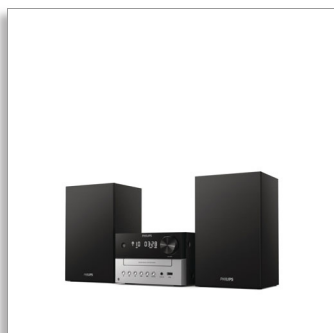

Philips
Microchaîne

Bluetooth®

CD, CD-MP3, USB, FM
Port USB pour charge
18 W

TAM3205

Un son comme vous l'aimez

Écoutez vos podcasts et playlists en streaming avec une meilleure qualité audio. Redécouvrez votre collection de CD ou sélectionnez la radio. Cette microchaîne aux lignes classiques diffuse un excellent son dans les pièces de petite taille. Elle vous permet de connecter d'autres sources via le port USB ou l'entrée Audio.

Un son magnifique pour votre musique

- Design classique
- Enceintes Bass Reflex. Des basses plus riches.
- Haut-parleur de graves 3". Puissance de sortie maximale de 18 W.
- Digital Sound Control : choisissez un style sonore prédéfini

De la musique dans toute la pièce

- Une solution idéale pour votre intérieur
- Alimentation secteur. Télécommande.
- Dimensions de l'unité principale : 180 x 121 x 247 mm
- Dimensions de l'enceinte : 150 x 238 x 125 mm

Design classique

L'unité centrale et les enceintes de deux couleurs rappellent le design des chaînes hi-fi modulables. Le sélecteur de volume texturé apporte un agréable ressenti analogique. Les boutons en façade de l'unité permettent de démarrer la lecture et de sélectionner les sources.