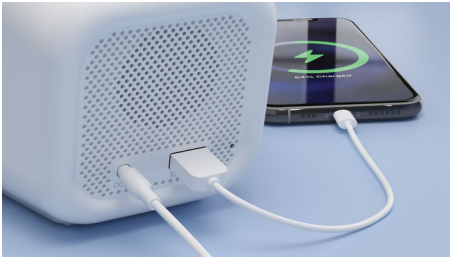

## De l'énergie dès le réveil

Levez-vous en pleine forme. Ce radio-réveil FM charge votre appareil mobile pendant que vous dormez et vous réveille au moyen d'une alarme ou de la radio dont le volume augmente graduellement. Sa fonction d'arrêt programmé vous permet de vous endormir en écoutant la radio.

### Compact et facile à utiliser.

- Écran à finition miroir avec chiffres de grande taille
- Port USB pour charger un téléphone
- Tuner FM numérique avec 20 présélections
- Réveillez-vous avec une sonnerie ou la radio
- Double alarme : définissez deux alarmes

### Écran à finition miroir

Ce radio-réveil FM vous permet de connaître l'heure d'un simple coup d'œil. Grâce à ses grands chiffres, l'écran à finition miroir est très lisible et vous pouvez adapter la luminosité à votre pièce. Des commandes simples permettent de régler l'alarme, le volume et les stations de radio.

### Chargeur de téléphone USB

Un port USB pratique vous permet d'utiliser l'alimentation du radio-réveil pour charger votre téléphone pendant que vous dormez. Ce réveil est également équipé d'une batterie de secours. En cas de panne de courant, vous n'aurez pas besoin de remettre l'horloge à l'heure et votre alarme se déclenche à l'heure.