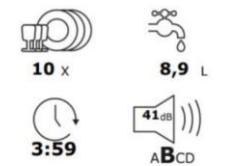

BDIS38042Q

Lave-vaisselle | Full-integrated | 45 cm | 10 couverts | C | 41 dB(A) | 8.9 | 8 programmes | Rapide |

INFORMATIONS

Référence	BDIS38042Q
Séries	bPRO 500
Famille de produit	Lave-vaisselle
Type de pose	Full-integrated
Taille du produit	45 cm
Origine de fabrication	Turquie
Code EAN	8690842542800

CARACTÉRISTIQUES

Matière de la cuve	Inox
Type de moteur	Moteur à induction
Capteur de salissure	Oui
Matière du Filtre	Inox
Système de séchage	Statique
Adoucisseur d'eau	Oui
Poids de porte supporté (kg)	2,5 - 5,5
Type de fixation de porte	Charnières renforcées SelfFit
Pieds arrière réglables de l'avant	Oui
Indicateur de liquide de rinçage	Oui
Indicateur de sel	Oui

PERFORMANCES

Nombre de couverts	10
Consommation d'eau (litres)	8,9
Niveau sonore dB(A)	41
Cons. d'énergie par cycle (kWh)	0,593
Classe d'efficacité énergétique	C
Cons. d'énergie pour 100 cycles (kwh)	59
Durée prog. de référence (h:min)	03:59
Classe de perception sonore	B

PROGRAMMES

Nombre de programmes	8
Températures de lavage	35-40-45-50-65-70
Programme 1	Auto 45-65°
Programme 2	AquaFlex
Programme 3	Intensif 70°
Programme 4	Eco 50°
Programme 5	Soin Verres
Programme 6	Quick&Shine 58°
Programme 7	Express
Programme 8	Pré-lavage

FONCTIONS

Option 1	Hygiène Intense
Option 2	AquaIntense
Option 3	Rapide
Option Tablette tout en 1	Oui
Départ différé	30 min - 24 h
Temoin de fonctionnement LedSpot	Oui

PANIER & ACCESSOIRES

Nombre de bras de lavage	3
Tiroir à couverts	Oui
Panier supérieur Réglable	Sur 3 positions, même chargé
Nombre de clayettes à tasses	2
Picots rabattables panier inférieur	4
Picots rabattables panier supérieur	1
Poignée sur panier inférieur	SSH w/o Brand-Beyond
Poignée sur panier supérieur	Poignée inox
Couleur des paniers	Gris
Bras de lavage supérieur	Douchette

DESIGN