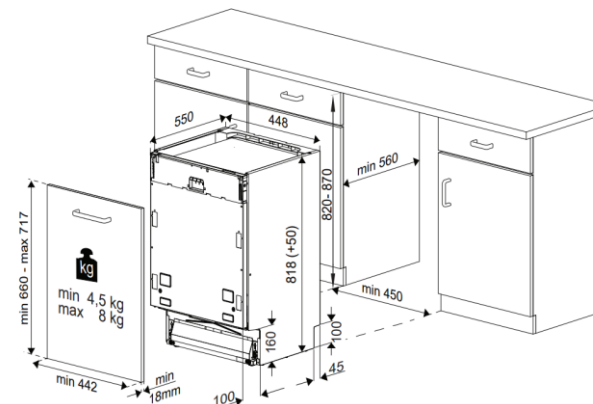

FONCTIONS

Option 1	Hygiène Intense
Option 2	AquaIntense
Option 3	Rapide
Option Tablette tout en 1	Oui
Départ différé	30 min - 24 h
Temoin de fonctionnement LedSpot	Oui

PANIER & ACCESSOIRES

Nombre de bras de lavage	3
Tiroir à couverts	Oui
Panier supérieur Réglable	Sur 3 positions, même chargé
Nombre de clayettes à tasses	2
Picots rabattables panier inférieur	4
Picots rabattables panier supérieur	1
Poignée sur panier inférieur	SSH w/o Brand-Beyond
Poignée sur panier supérieur	Poignée inox
Couleur des paniers	Gris
Bras de lavage supérieur	Douchette

DESIGN

Plateforme	Poseidon
Bandeau	Symboles
Couleur du bandeau	Dark Inox
Type d'afficheur	LCD
Sérigraphies bandeau	Symboles + AquaIntense + Série

DIMENSIONS & LOGISTIQUE

Largeur sans emballage (cm)	44,8
Hauteur sans emballage (cm)	81,8
Profondeur sans emballage (cm)	55
Profondeur porte ouverte	115 cm
Poids sans emballage (kg)	31,8
Largeur avec emballage (cm)	49,4
Hauteur avec emballage (cm)	85,9
Profondeur avec emballage (cm)	66,1
Poids avec emballage (kg)	33,7
Nomenclature	84221100
Livraison en 40	144
Livraison en 40 ForkLift	144
Livraison en 40 HC ForkLift	212

RESPECT DE L'ENVIRONNEMENT

Disponibilité des pièces détachées	12 ans
Indice de réparabilité	9
Notice en papier recyclé	Oui
Produit composé de plastique recyclé	Oui