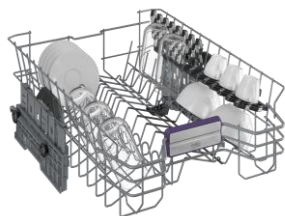

BDIS38042Q

Lave-vaisselle | Full-integrated | 45 cm | 10 couverts | C | 41 dB(A) | 8.9 | 8 programmes | Rapide |

Capacité 10 couverts

Bénéficiez d'une grande capacité dans un espace réduit. Ce lave-vaisselle gain de place (45 cm) peut laver jusqu'à 10 couverts. Vous gagnez ainsi de l'espace dans votre cuisine, tout en profitant d'une capacité optimale.

Selfdry

Perfectionnez votre séchage

Avec la technologie Selfdry, votre lave-vaisselle s'ouvre automatiquement en fin de cycle de 10 cm une fois que la température de la cuve est inférieure à 43 degrés.

LedSpot