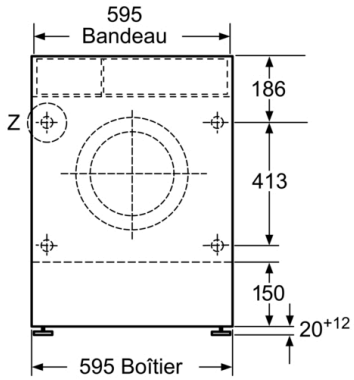

Caractéristiques techniques

- Dimensions: H 82 x L 59.5 x P 58.4 cm
- Plinthe ajustable en hauteur: 16.5 cm
- Plinthe ajustable en profondeur: 6.5 cm
- Pieds arrière réglables à l'avant par système à cardan
- Ecran pour déroulement du cycle, température, vitesse d'essorage, temps restant, fin différée jusque 24 h et affichage des modes de séchage
- aquaLift Plus

**Série 6, Lave-linge séchant, 7/4 kg
WKD28543FR**

Mesures en mm

Mesures en mm

Détail Z

Cotes en mm

Mesures en mm

Mesures en mm