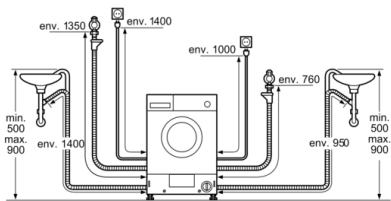

Caractéristiques techniques

- Dimensions: H 82 x L 59.5 x P 58.4 cm
- Plinthe ajustable en hauteur: 16.5 cm
- Plinthe ajustable en profondeur: 6.5 cm
- Pieds arrière réglables à l'avant par système à cardan
- Ecran pour déroulement du cycle, température, vitesse d'essorage, temps restant, fin différée jusque 24 h et affichage des modes de séchage
- aquaLift Plus

**Série 6, Lave-linge séchant, 7/4 kg
WKD28543FR**

Mesures en mm

Mesures en mm

Détail Z

Cotes en mm

Mesures en mm

Mesures en mm