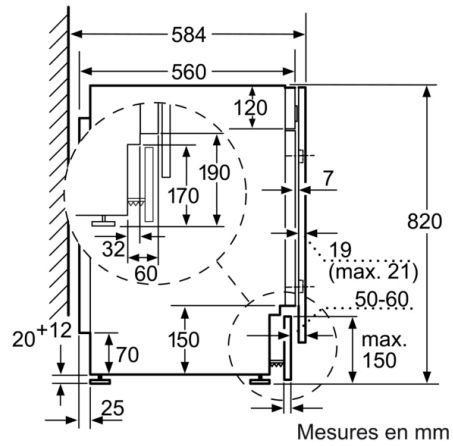

Caractéristiques techniques

- Dimensions: H 82 x L 59.5 x P 58.4 cm
- Plinthe ajustable en hauteur: 16.5 cm
- Plinthe ajustable en profondeur: 6.5 cm
- Pieds arrière réglables à l'avant par système à cardan
- Ecran pour déroulement du cycle, température, vitesse d'essorage, temps restant, fin différée jusque 24 h et affichage des modes de séchage
- aquaLift Plus

**Série 6, Lave-linge séchant, 7/4 kg
WKD28543FR**

Mesures en mm

Mesures en mm

Détail Z

Cotes en mm

Mesures en mm

Mesures en mm