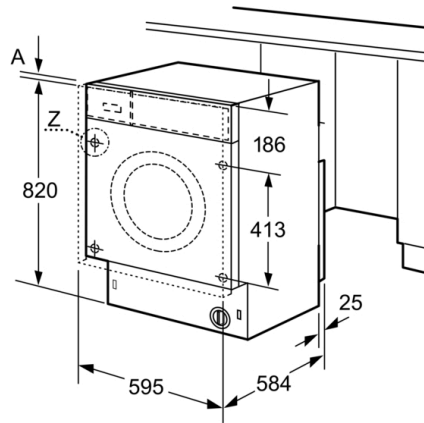

Caractéristiques techniques

- Dimensions: H 82 x L 59.5 x P 58.4 cm
- Plinthe ajustable en hauteur: 16.5 cm
- Plinthe ajustable en profondeur: 6.5 cm
- Pieds arrière réglables à l'avant par système à cardan
- Ecran pour déroulement du cycle, température, vitesse d'essorage, temps restant, fin différée jusque 24 h et affichage des modes de séchage
- aquaLift Plus

**Série 6, Lave-linge séchant, 7/4 kg
WKD28543FR**

Mesures en mm

Mesures en mm

Détail Z

Cotes en mm

Mesures en mm

Mesures en mm