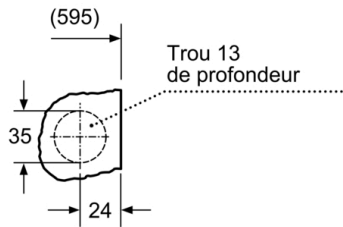

Caractéristiques techniques

- Dimensions: H 82 x L 59.5 x P 58.4 cm
- Plinthe ajustable en hauteur: 16.5 cm
- Plinthe ajustable en profondeur: 6.5 cm
- Pieds arrière réglables à l'avant par système à cardan
- Ecran pour déroulement du cycle, température, vitesse d'essorage, temps restant, fin différée jusque 24 h et affichage des modes de séchage
- aquaLift Plus

**Série 6, Lave-linge séchant, 7/4 kg
WKD28543FR**

Mesures en mm

Mesures en mm

Détail Z

Cotes en mm

Mesures en mm

Mesures en mm