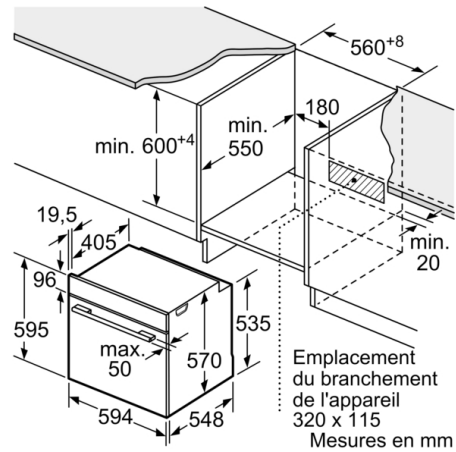

## Série 4, Four intégrable, 60 x 60 cm, Inox HBA372ES0

Mesures en mm

Mesures en mm

Montage avec une table de cuisson.

Mesures en mm

Mesures en mm

**A:** 19,5 mm  
**B:** Espace pour le raccordement de l'appareil 320 x 115 mm