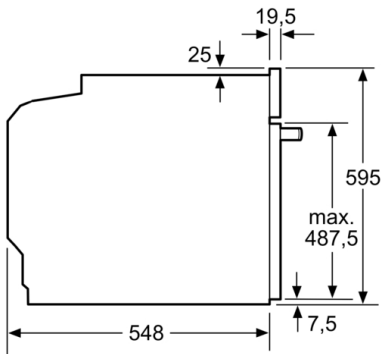

### Données techniques :

- Classe d'efficacité énergétique (selon norme EU 65/2014) : A (sur une échelle allant de A+++ à D)
- Câble de raccordement : 120 cm
- Tension nominale : 220 - 240 V
- Puissance totale de raccordement : 3.6 kW

## Série 4, Four intégrable, 60 x 60 cm, Inox HBA372ES0

Mesures en mm

Mesures en mm

Montage avec une table de cuisson.

Mesures en mm

Mesures en mm

**A:** 19,5 mm  
**B:** Espace pour le raccordement de l'appareil 320 x 115 mm