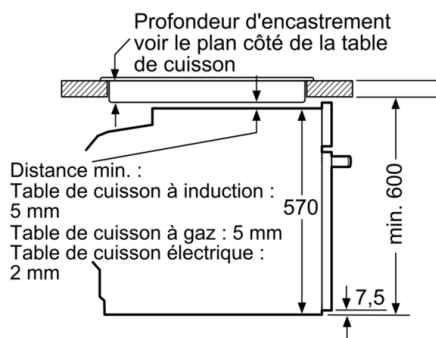

## Série 4, Four intégrable, 60 x 60 cm, Inox HBA372ES0

Mesures en mm

Mesures en mm

Montage avec une table de cuisson.

Mesures en mm

Mesures en mm

**A:** 19,5 mm  
**B:** Espace pour le raccordement de l'appareil 320 x 115 mm