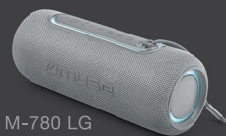

# MUSE

Collection of inspiration

M-780 LG

M-780 BTR

M-780 BTB

#### FONCTIONS

Diffusion de la musique en streaming depuis un autre appareil compatible Bluetooth comme un Ordinateur portable, une Tablette ou un Smartphone  
Système mains-libres  
10m de portée  
Couplage Stéréo  
Voyant LED d'appairage du Bluetooth  
Indicateur de charge LED  
Conception IPX5. Résistance aux projections d'eau  
Durée de lecture de la musique: jusqu'à 10 heures