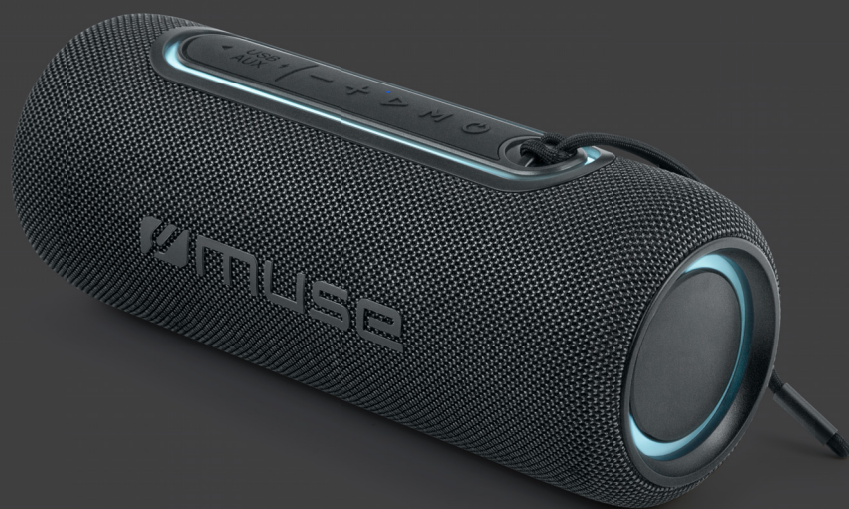

# MUSE

Collection of inspiration

M-780 LG

M-780 BTR

M-780 BTB

## M-780 BT

### ENCEINTE BLUETOOTH PORTABLE SPLASH-PROOF

Puissance de sortie 20W  
Effets lumineux

#### FONCTIONS

Diffusion de la musique en streaming depuis un autre appareil compatible Bluetooth comme un Ordinateur portable, une Tablette ou un Smartphone  
Système mains-libres  
10m de portée  
Couplage Stéréo  
Voyant LED d'appairage du Bluetooth  
Indicateur de charge LED  
Conception IPX5. Résistance aux projections d'eau  
Durée de lecture de la musique: jusqu'à 10 heures