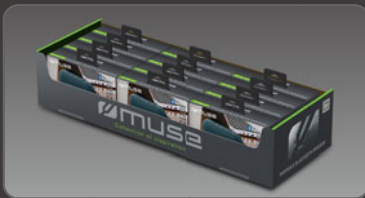

E-Mail: contact@muse-europe.com • Web.: www.muse-europe.com

FR+GB 28 Feb. 2023

MUSE

Collection of inspiration

M-307 BT

TRAGBARER BLUETOOTH-LAUTSPRECHER
5W Ausgangsleistung

FUNKTIONEN

Übertragen Sie Musik von einem anderen Bluetooth-kompatiblen Gerät wie z.B. Laptop, Tablet oder Smartphone
Freisprechen
Stereo-Paarung
Bluetooth-LED-Kopplungsanzeige
LED-Anzeige zum Aufladen