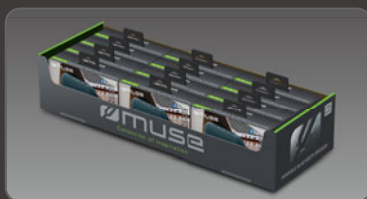

MUSE

Collection of inspiration

M-307 BT

ENCEINTE BLUETOOTH PORTABLE

Puissance de sortie 5W

FONCTIONS

Diffusion de la musique en streaming depuis un autre appareil compatible Bluetooth comme un Ordinateur portable, une Tablette ou un Smartphone
Système mains-libres
Couplage Stéréo
Voyant LED d'appairage du Bluetooth
Indicateur de charge LED