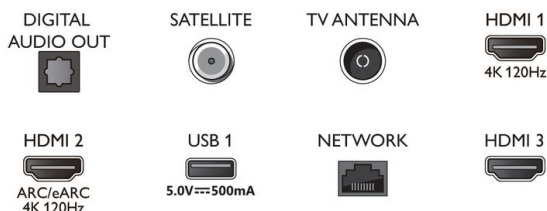

Bottom

Date de publication
2023-03-18

Version: 2.1.2

12 NC: 8670 001 88193
EAN: 87 18863 03704 1

© 2023 Koninklijke Philips N.V.
Tous droits réservés.

Les caractéristiques sont sujettes à modification sans préavis. Les marques commerciales sont la propriété de Koninklijke Philips N.V. ou de leurs détenteurs respectifs.

www.philips.com

- Le Guide électronique des programmes et la visibilité (jusqu'à 8 jours) varient selon le pays et l'opérateur.
- Les offres d'applications Android peuvent varier selon le pays. Pour plus d'informations, visitez le site local du Google Play Store.
- Le téléviseur prend en charge la réception DVB pour les chaînes gratuites. Certains opérateurs DVB peuvent ne pas être pris en charge. Vous trouverez une liste à jour dans la section FAQ du site Web d'assistance de Philips. Pour certains opérateurs, un abonnement et un accès conditionnel sont exigés. Pour plus d'informations, contactez votre opérateur.
- L'application Philips TV Remote et les fonctionnalités varient selon le modèle de téléviseur, l'opérateur, le pays, le modèle de smartphone et son système d'exploitation. Pour plus d'informations, visitez www.philips.com/TVRemoteapp.
- Enregistrement USB uniquement pour les chaînes numériques. Les enregistrements peuvent être limités par des droits de reproduction télévisuelle (CI+). Des restrictions sont susceptibles de s'appliquer selon le pays ou la chaîne.
- Ce téléviseur contient du plomb uniquement dans certaines parties ou certains composants pour lesquels aucune solution alternative n'existe conformément aux clauses de non-responsabilité de la directive RoHS.
- Taille de la mémoire (flash) : 16 Go ; espace disque véritablement disponible sujet à variation (en fonction par exemple des applications (pré-)installées, du système d'exploitation installé, etc.)
- Amazon, Alexa et tous les logos associés sont des marques commerciales de Amazon.com, Inc. ou de ses filiales. Amazon Alexa est disponible avec certaines langues et dans certains pays.
- Amazon Premium est disponible dans certaines langues et certains pays.
- Abonnement Disney+ requis. Sous réserve des conditions de <https://www.disneyplus.com> (c) 2020 Disney et de ses entités liées. Disney+ est disponible dans certaines langues et certains pays.
- L'Assistant Google est disponible sur les téléviseurs Philips Android fonctionnant sous Android O (8) ou une version ultérieure. L'Assistant Google est disponible dans certaines langues et certains pays.
- Abonnement Netflix requis. Sous réserve des conditions sur <https://www.netflix.com>
- Rakuten TV est disponible dans certaines langues et certains pays.
- Google TV est le nom de l'expérience logicielle de cet appareil et une marque commerciale de Google LLC.
- Google TV est le nom de l'expérience logicielle de cet appareil et une marque commerciale de Google LLC. YouTube, Ok Google et les autres marques sont des marques commerciales de Google LLC.