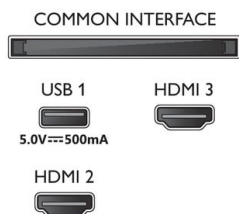

- Compatible avec un montage mural: 100 x 100 mm
- Dimensions du pied (l x H x P): 595,0 x 20 x 177,0 millimètre
- Distance entre 2 supports: 595,0 millimètre
- Hauteur du meuble jusqu'au bord inférieur du téléviseur: 20 millimètre

Accessoires

- Accessoires fournis: Télécommande, 2 piles AAA, Support de table, Cordon d'alimentation, Guide de démarrage rapide, Brochure légale et de sécurité

Carte énergie UE

- Numéros d'enregistrement EPREL: 1399594
- Classe énergétique pour SDR: E
- Puissance nécessaire en fonctionnement pour SDR: 26 kWh/1 000 h
- Consommation du téléviseur éteint: S.O.
- Mode veille en réseau: 2,0 W
- Technologie de dalle utilisée: LED LCD

Connections

Side

Bottom

Date de publication
2023-03-23

Version: 2.3.1

12 NC: 8670 001 88167
EAN: 87 18863 03683 9

© 2023 Koninklijke Philips N.V.
Tous droits réservés.

Les caractéristiques sont sujettes à modification sans préavis. Les marques commerciales sont la propriété de Koninklijke Philips N.V. ou de leurs détenteurs respectifs.