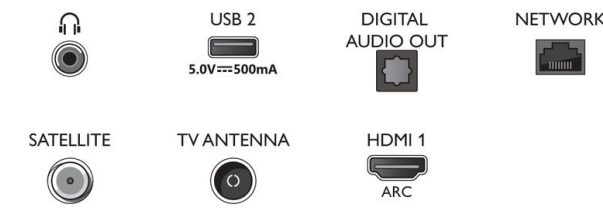

Accessoires

- Accessoires fournis: Télécommande, 2 piles AAA, Support de table, Cordon d'alimentation, Guide de démarrage rapide, Brochure légale et de sécurité

Carte énergie UE

- Numéros d'enregistrement EPREL: 1399594
- Classe énergétique pour SDR: E
- Puissance nécessaire en fonctionnement pour SDR: 26 kWh/1 000 h
- Consommation du téléviseur éteint: S.O.
- Mode veille en réseau: 2,0 W
- Technologie de dalle utilisée: LED LCD

Connections

Side

Bottom

Date de publication
2023-03-23

Version: 2.3.1

12 NC: 8670 001 88167
EAN: 87 18863 03683 9

© 2023 Koninklijke Philips N.V.
Tous droits réservés.

Les caractéristiques sont sujettes à modification sans préavis. Les marques commerciales sont la propriété de Koninklijke Philips N.V. ou de leurs détenteurs respectifs.