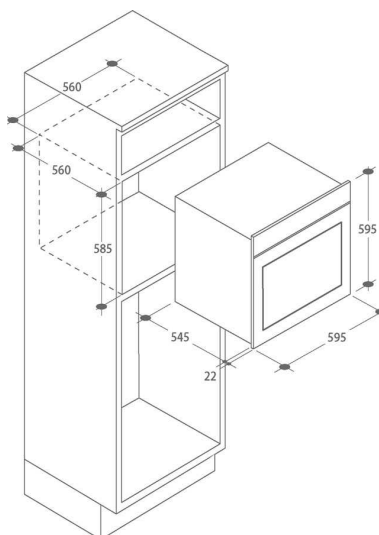

## CARACTÉRISTIQUES TECH.

Longueur cordon d'alimentation électrique (cm) :	135
Type de prise :	PAS DE PRISE
Puissance (W) :	3000W
Intensité (A) :	16
Voltage (V) :	220-240
Fréquence (Hz) :	50
Niche d'encastrement (HxLxP) :	590 X 560 X 560
Dimensions Hors Tout (HxLxP) :	595 x 595 x 568
Emballé (HxLxP) :	667 x 640 x 680
Poids brut / net :	36.1/34.3