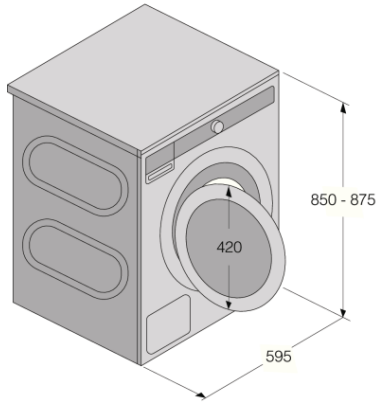

Données techniques

- Classe d'essorage: A
- Taux humidité: 44 / 44 / 44
- Puissance de la résistance: 2000 W
- Volume du tambour: 60 l
- 3/4" Raccordement eau froide
- Contre poids: Contre poids en fonte
- Contre poids: 10,4 kg
- Niveau sonore à l'essorage: 76 dB(A)re 1 pW
- Consommation d'énergie pour 100 cycles: 49 kWh
- Consommation d'énergie en mode veille: 0,3 W
- Consommation d'énergie en mode veille: 0,3 W
- Classe énergétique: A
- Puissance de raccordement: 2200 W
- Nombre de paliers: 1
- Intensité (A): 10 A
- Fréquence: 50 Hz
- Poids net: 77,5 kg
- Fabricant certifié ISO 14001

Dimensions

- Dimensions (HxLxP): 85 × 59,5 × 58,5 cm
- Pieds réglables: 10 mm
- Profondeur avec porte ouverte: 942 mm
- Longueur du câble de raccordement: 2,1 m
- Longueur du tuyau d'alimentation: 150 cm
- Longueur de l'évacuation: 160 cm

Information logistique

- Dimensions du produit emballé (HxLxP): 92 × 64 × 66,1 cm
- Poids brut: 80,7 kg
- Code produit: 741589
- Code EAN: 3838782659089
- Univers: Usage domestique
- Gamme: Lave-linge Logic