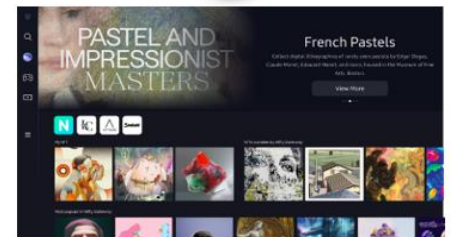

Mode ambient

Affichez de belles images, vos propres photos ou vos NFT quand vous n'utilisez pas votre TV