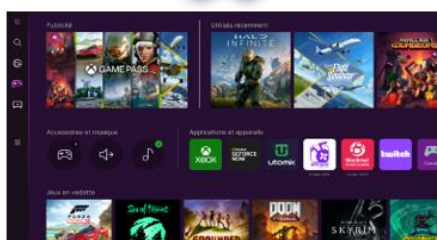

Gaming Hub

La plateforme qui regroupe tous vos jeux et services de Cloud Gaming au même endroit