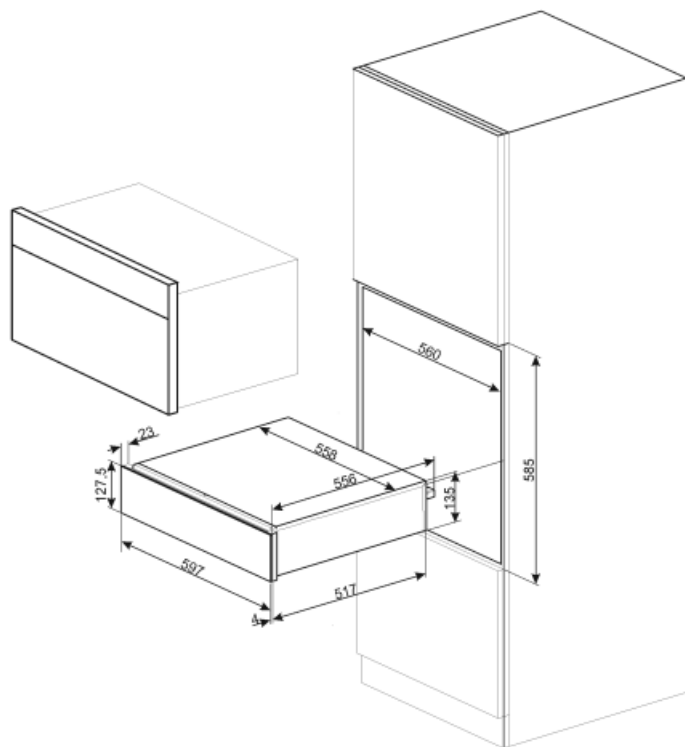

## Raccordement électrique

**Type de prise** (F;E) Schuko  
**Puissance nominale** 500 W  
**Intensité (A)** 2 A

**Tension (V)** 220-240 V  
**Fréquence (Hz)** 50-60 Hz

## Informations logistiques

**Largeur du produit (mm)** 597 mm  
**Profondeur du produit (mm)** 538 mm

**Hauteur du produit (mm)** 135 mm