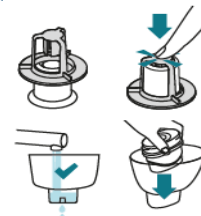

Filtration rapide - composition minérale équilibrée - 25 à 35 jours

Boissons fraîches plus agréables - boissons chaudes plus goûteuses

Moins cher que l'eau en bouteille - réduit les déchets de plastique

Réduit les impuretés de l'eau

- chlore
- calcaire
- herbicides
- pesticides
- métaux lourds
- microplastiques
- sédiments
- rouille et microparticules